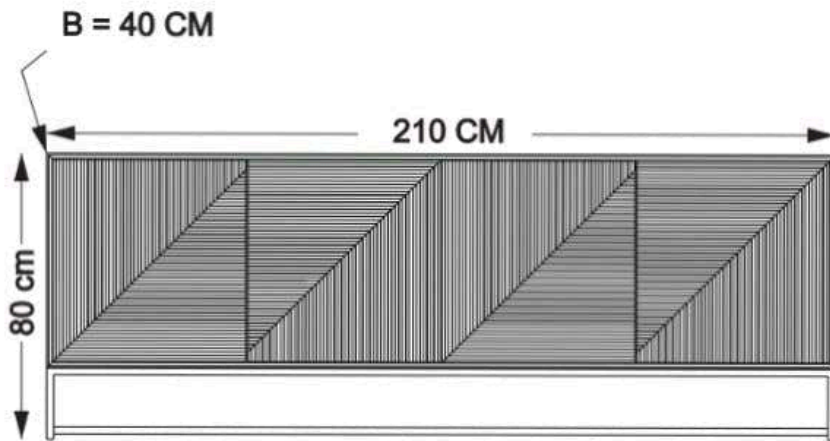

18637

APARADOR NEREIDA 210CM NATURAL PATA METAL
SIDEBOARD NEREIDA 210CM NATURAL METAL LEGS
BUFFET NEREIDA 210CM NATUREL PIEDS EN MÉTAL

**NOTICE DE MONTAGE
ASSEMBLY INSTRUCTIONS
MONTAGEANLEITUNG
ISTRUZIONI DI MONTAGGIO
INSTRUÇÕES DE MONTAGEM
INSTRUCCIONES DE MONTAJE
UPUTE ZA MONTAZU
MONTAJ TALIMATI**

EAN CODE : 8435178339959

1 PCS / 1 CTN

À MONTER SOI-MÊME

*AVANT DE COMMENCER, SE
REPORTER AUX CONSEILS
DE MONTAGE EN ANNEXE*

**BEFORE STARTING, REFER
TO THE ASSEMBLING ADVICE
IN ANNEX**

*VOR DER MONTAGE,
BEILIEGENDE ANWEISUNGEN
BEFOLGEN.*

*PRIMA DI COMINCIARE
LEGGETE LE ISTRUZIONI DI
MONTAGGIO*

*ANTES DE COMERÇAR, ADIAR
SE AOS CONSELHOS DE
MONTAGEM EM ANEXO*

**ANTES DE EMPEZAR
CONSULTE LOS CONSEJOS
PARA EL MONTAJE**

*PRIFE POČETKA MONTAŽE
MOLIMO PAŽLJIVO
PROČITAJTE UPUTE ZA
MONTAŽU*

**BASLAMADAN ÖNCE,
EKTEKI MONTAJ TALIMATLARINI
İNCELEYİNİZ**

***IMPORTANT: À CONSERVER POUR RÉFÉRENCE ULTÉRIEURE - LIRE ATTENTIVEMENT*
ATTENTION: NE PAS UTILISER SI UNE PARTIE EST CASSÉE, ENDOMMAGÉE OU MANQUANTE**

Caja Colis Carton	Tamaño de la caja Dimensions colis Carton dimensions	Peso bruto Poids brut Gross weight	Peso neto Poids net Net weight
1/1	216.5 x 45 x 87.5	67.00 KG	58.00 KG