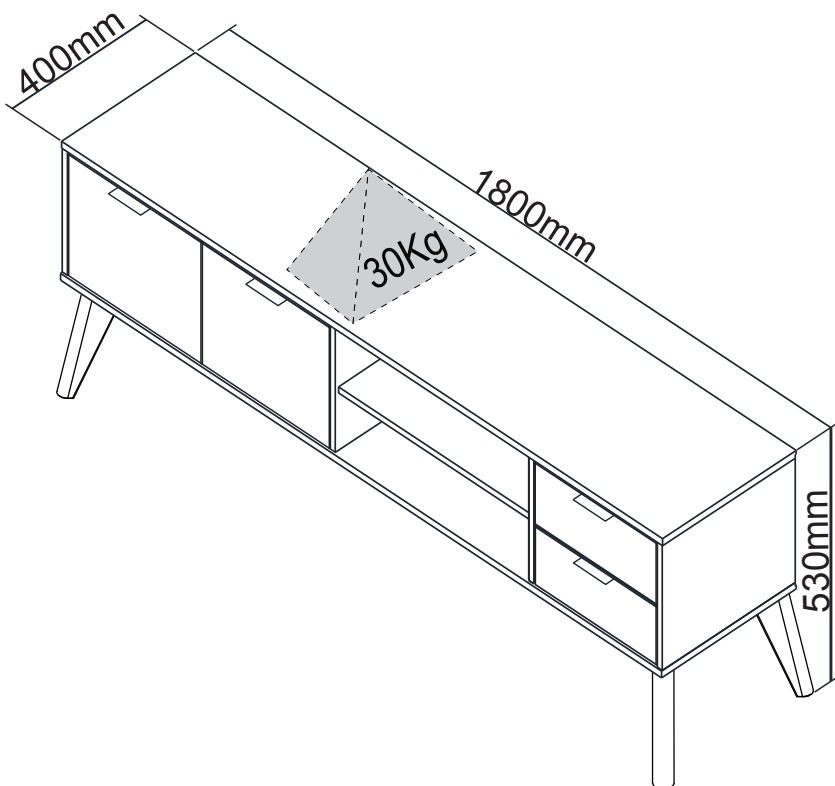

**NOTICE DE MONTAGE
ASSEMBLY INSTRUCTIONS
MONTAGEANLEITUNG
ISTRUZIONI DI MONTAGGIO
INSTRUÇÕES DE MONTAGEM
INSTRUCCIONES DE MONTAJE
UPUTE ZA MONTAZU
MONTAJ TALIMATI**

16388

MUEBLE TV CAMPUS 2P2C2H BLANCO/CERA BLANCA
TV CABINET CAMPUS 2D2DR2H WHITE/WHITE WAX
MEUBLE TV CAMPUS 2P2T2N BLANC/CIRE BLANC

EAN CODE 8435178399908