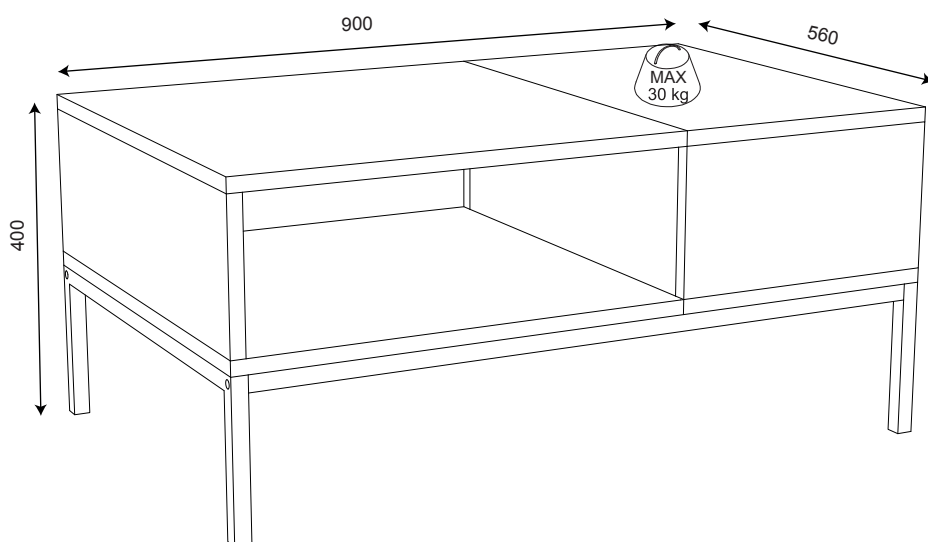

NOTICE DE MONTAGE

INSTRUCCIONES DE MONTAJE / ASSEMBLY INSTRUCTIONS

	MESA CENTRO CAILIN 2H 90CM COFFEE TABLE CAILIN 2H 90CM TABLE BASSE CAILIN 2N 90CM	18054 18251	EAN CODE: 8435178333513 8435178335258
--	---	----------------	---

1PC / 1CTNS

"NE PAS UTILISER SI UNE PARTIE EST CASSÉE,
ENDOMMAGÉE OU MANQUANTE"

"IMPORTANT - À CONSERVER POUR RÉFÉRENCE
ULTÉRIEURE - LIRE ATTENTIVEMENT"

À MONTER SOI-MÊME

Tamaño de la cajas Dimensions colis Carton dimensions	Peso bruto Poids brut Gross weight	Peso neto Poids net Net weight
965 x 600 x 85 mm	19.20kg	18.00kg