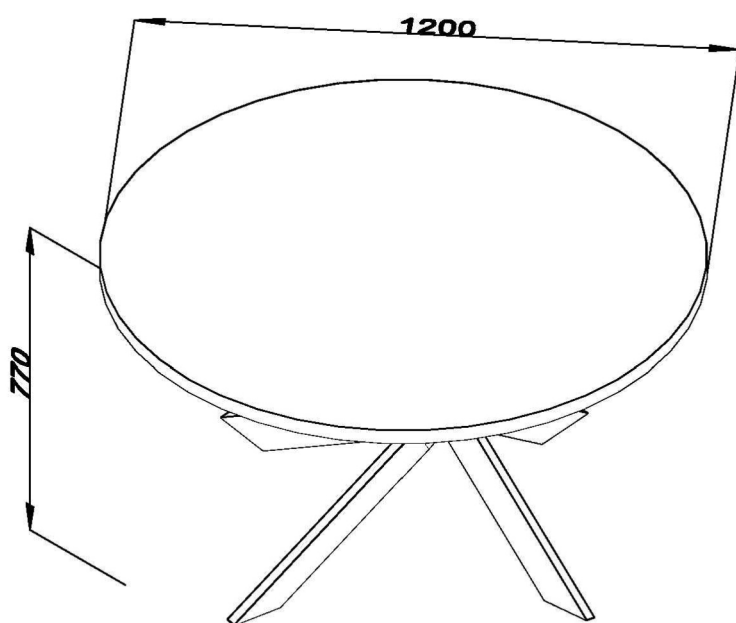

**NOTICE DE MONTAGE
ASSEMBLY INSTRUCTIONS
MONTAGEANLEITUNG
ISTRUZIONI DI MONTAGGIO
INSTRUÇÕES DE MONTAGEM
INSTRUCCIONES DE MONTAJE
UPUTE ZA MONTAZU
MONTAJ TALIMATI**

16152 - 16154

MESA REDONDA THER 120cm
TABLE RONDE THER 120cm
ROUND TABLE THER 120cm

EAN CODE

8435178397744
8435178397737