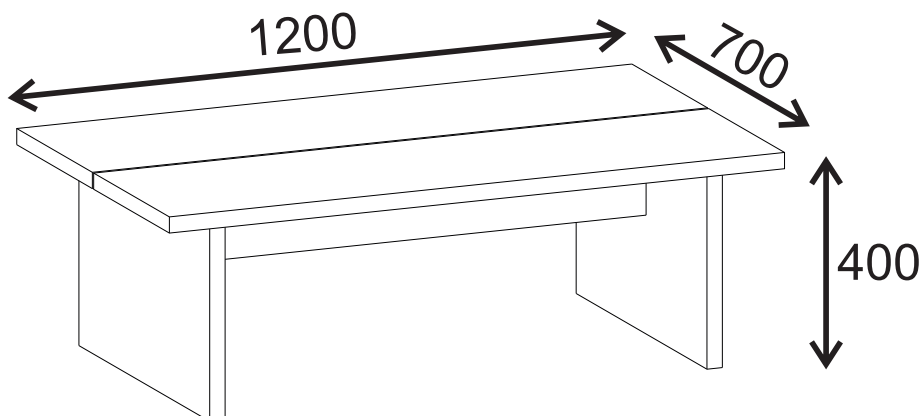

NOTICE DE MONTAGE

INSTRUCCIONES DE MONTAJE / ASSEMBLY INSTRUCTIONS

	MESA CENTRO RECT. COFFE TABLE RECT. TABLE BASSE RECT.	18758 18794 18999	EAN CODE: 8435178340641 8435178340795 8435178340696
--	---	-------------------------	--

1PC / 1CTN

"NE PAS UTILISER SI UNE PARTIE EST CASSÉE,
ENDOMMAGÉE OU MANQUANTE"

"IMPORTANT - À CONSERVER POUR RÉFÉRENCE
ULTÉRIEURE - LIRE ATTENTIVEMENT"

À MONTER SOI-MÊME

Tamaño de la cajas D mens ons col s Carton d mens ons	Peso bruto Po ds brut Gross we ght	Peso neto Po ds net Net we ght
1335 x 405 x 155 mm	30.1kg	27.05kg