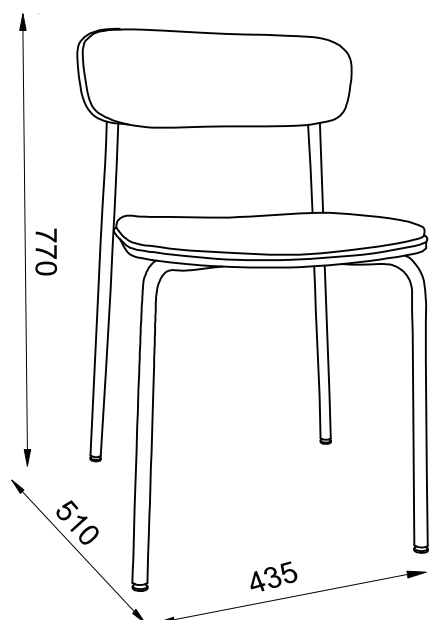

NOTICE DE MONTAGE

INSTRUCCIONES DE MONTAJE / ASSEMBLY INSTRUCTIONS

17352
17353
17354
17355

SILLA ADRIANA
CHAIR ADRIANA
CHAISE ADRIANA

EAN Code 8435178327499
EAN Code 8435178327505
EAN Code 8435178327512
EAN Code 8435178327529

 x1
2PCS/1CTN

À MONTER SOI-MÊME

Tamaño de la caja Dimensions colis Carton dimensions	Peso bruto Poids brut Gross weight	Peso neto Poids net Net weight
68 x 81 x 16 (CM)	12 KG	11.4 KG

*AVANT DE COMMENCER, SE
REPORTER AUX CONSEILS
DE MONTAGE EN ANNEXE*