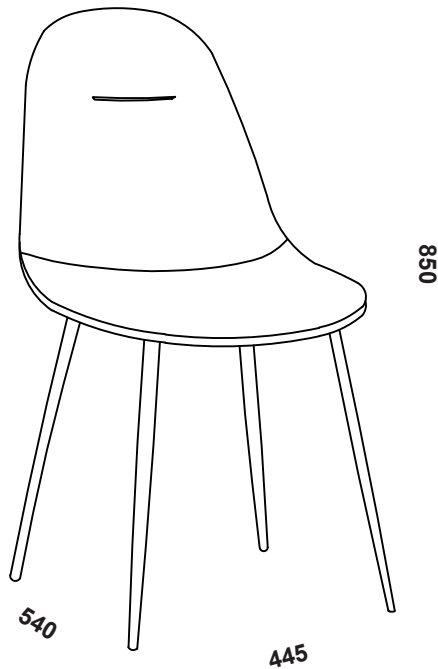

NOTICE DE MONTAGE

INSTRUCCIONES DE MONTAJE / ASSEMBLY INSTRUCTIONS

13392 /13730 /

13731 /13732

SILLA RENNE

CHAISE RENNE

RENNE CHAIR

EAN Code 8435178376954

EAN Code 8435178376961

EAN Code 8435178376947

EAN Code 8435178376930

 x1
4PCS/1CTN

Tamaño de la caja Dimensions colis Carton dimensions	Peso bruto Poids brut Gross weight	Peso neto Poids net Net weight
85 x 61 x 48 (CM)	20.2 KG	17.2 KG