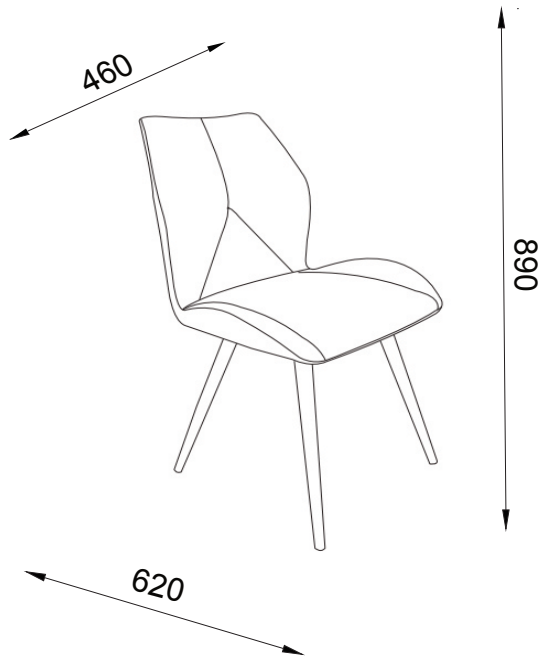

NOTICE DE MONTAGE

INSTRUCCIONES DE MONTAJE / ASSEMBLY INSTRUCTIONS

SILLA ADAYA 17801
 CHAIR ADAYA 17804
 CHAISE ADAYA 17805
 17806

8435178330666
 8435178330680
 8435178330659
 8435178330673

 x1
 2 PCS/1CTN

**BASLAMADAN ÖNCE,
 EKTEKI MONTAJ TALIMATLARINI
 INCELEYINIZ**

Tamaño de la caja Dimensions colis Carton dimensions	Peso bruto Poids brut Gross weight	Peso neto Poids net Net weight
74*57*52(CM)	20 KGS	18 KGS