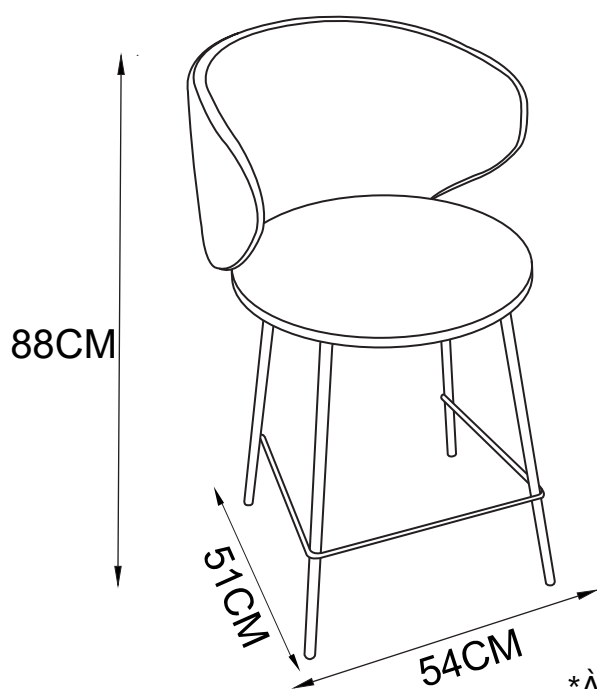

# NOTICE DE MONTAGE INSTRUCCIONES DE MONTAJE / ASSEMBLY INSTRUCTIONS

17721 17722 17723  
17657 17658 17659  
17623

TABURETE RUSH  
TABOURET RUSH  
STOOL RUSH

EAN Code 8435178331779  
EAN Code 8435178331762  
EAN Code 8435178331793  
EAN Code 8435178329073  
EAN Code 8435178329165  
EAN Code 8435178329103  
EAN Code 8435178329066

 x1  
2PCS/1CTN

\*À MONTER SOI-MÊME\*

Tamaño de la caja Dimensions colis Carton dimensions	Peso bruto Poids brut Gross weight	Peso neto Poids net Net weight
79 x 46 x 51 (CM)	15 KG	12.3 KG

AVANT DE COMMENCER, SE  
REPORTER AUX CONSEILS  
DE MONTAGE EN ANNEXE