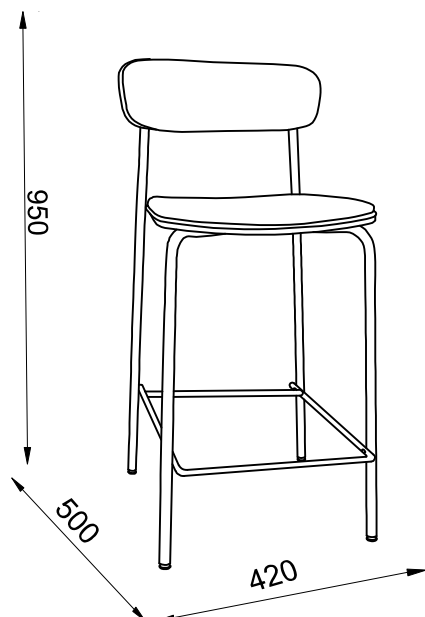

NOTICE DE MONTAGE

INSTRUCCIONES DE MONTAJE / ASSEMBLY INSTRUCTIONS

17356
17357
17358
17359

TABURETE ADRIANA
STOOL ADRIANA
TABOURET ADRIANA

EAN Code 8435178327536
EAN Code 8435178327543
EAN Code 8435178327550
EAN Code 8435178327567

 x1
2PCS/1CTN

À MONTER SOI-MÊME

Tamaño de la caja Dimensions colis Carton dimensions	Peso bruto Poids brut Gross weight	Peso neto Poids net Net weight
93 x 67 x14 (CM)	15.4KG	13 KG

AVANT DE COMMENCER, SE
REPORTER AUX CONSEILS
DE MONTAGE EN ANNEXE