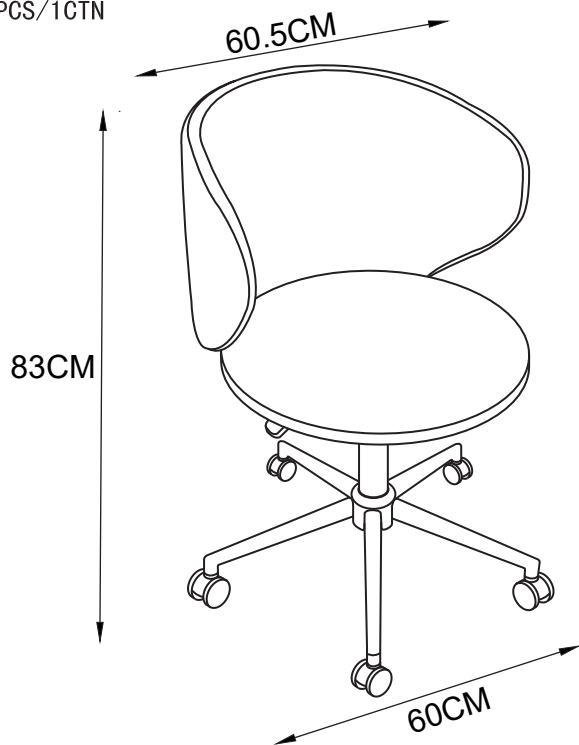

NOTICE DE MONTAGE

INSTRUCCIONES DE MONTAJE / ASSEMBLY INSTRUCTIONS

17730
17731
17729
17732

SILLON OFICINA RUSH
FAUTEUIL BUREAU RUSH
OFFICE ARMCHAIR RUSH

EAN Code 8435178331052
EAN Code 8435178331069
EAN Code 8435178331045
EAN Code 8435178331076

 x1
1 PCS/1CTN

Tamaño de la caja Dimensions colis Carton dimensions	Peso bruto Poids brut Gross weight	Peso neto Poids net Net weight
62 x 34 x59 (CM)	9.1KG	7.8 KG

AVANT DE COMMENCER, SE
REPORTER AUX CONSEILS
DE MONTAGE EN ANNEXE