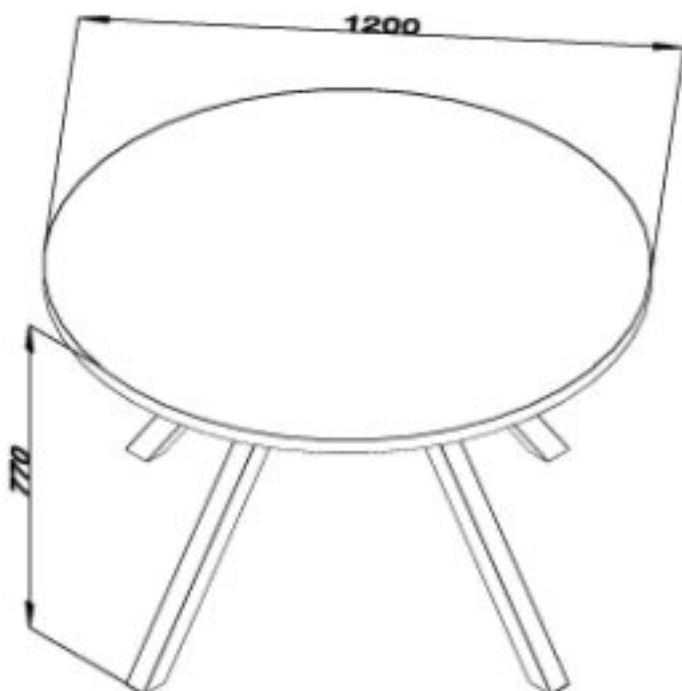

MESA REDONDA BENI 120cm  
TABLE RONDE BENI 120cm  
ROUND TABLE BENI 120cm

**EAN CODE**

8435178393357  
8435178393036  
8435178393128  
8435178399144  
8435178399137

À MONTER SOI-MÊME

**AVANT DE COMMENCER, SE  
REPORTER AUX CONSEILS  
DE MONTAGE EN ANNEXE**