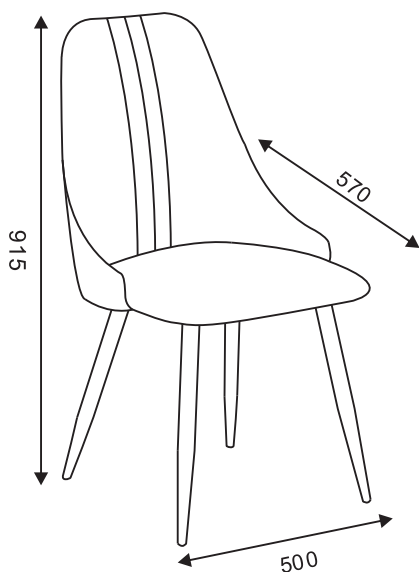

NOTICE DE MONTAGE INSTRUCCIONES DE MONTAJE / ASSEMBLY INSTRUCTIONS

16089 16090 16091 16307

SILLA SEUL
CHAIR SEUL
CHAISE SEUL

EAN Code 8435178397140

EAN Code 8435178397157

EAN Code 8435178397164

EAN Code 8435178399168

Tamaño de la caja Dimensions colis Carton dimensions	Peso bruto Poids brut Gross weight	Peso neto Poids net Net weight
77x62x53 (CM)	25.2KG	22.6KG

*AVANT DE COMMENCER, SE
REPORTER AUX CONSEILS
DE MONTAGE EN ANNEXE*