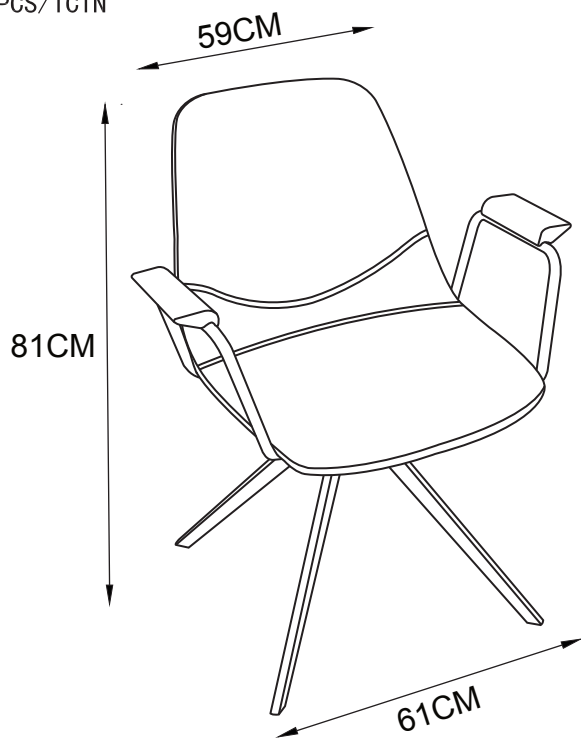

NOTICE DE MONTAGE INSTRUCCIONES DE MONTAJE / ASSEMBLY INSTRUCTIONS

17701

17702

17703

SILLA GIRATORIA TALI
CHAISE PIVOTANT TALI
SWIVEL CHAIR TALI

EAN Code 8435178331038

EAN Code 8435178331021

EAN Code 8435178331014

 x1
2PCS/1CTN

Tamaño de la caja Dimensions colis Carton dimensions	Peso bruto Poids brut Gross weight	Peso neto Poids net Net weight
72 x 59 x61 (CM)	17.9KG	7.7 KG

*AVANT DE COMMENCER, SE
REPORTER AUX CONSEILS
DE MONTAGE EN ANNEXE*