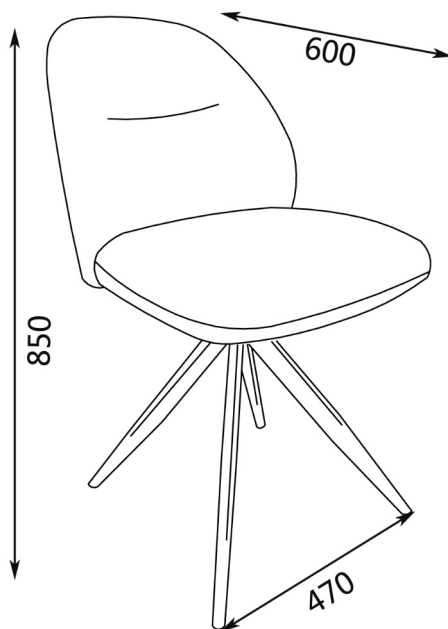

NOTICE DE MONTAGE INSTRUCCIONES DE MONTAJE / ASSEMBLY INSTRUCTIONS

17342

17341

SILLA GIRATORIA TAMARA
SWIVEL CHAIR TAMARA
CHAISE PIVOTANT TAMARA

EAN Code 8435178327727

EAN Code 8435178327758

 x1
2PCS/1CTN

Tamaño de la caja Dimensions colis Carton dimensions	Peso bruto Poids brut Gross weight	Peso neto Poids net Net weight
77 x 51 x 57 (CM)	17.5 KG	14.8 KG