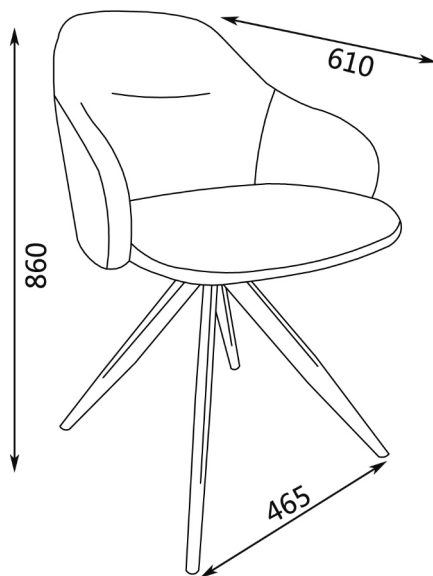

NOTICE DE MONTAGE

INSTRUCCIONES DE MONTAJE / ASSEMBLY INSTRUCTIONS

17344
17343

SILLON GIRATORIO TAMARA
SWIVEL ARMCHAIR TAMARA
FAUTEUIL PIVOTANT TAMARA

EAN Code 8435178327703
EAN Code 8435178327710

 x 2
2PCS/ 2CTN

Tamaño de la caja Dimensions colis Carton dimensions	Peso bruto Poids brut Gross weight	Peso neto Poids net Net weight
LEG 53 x 51 x43 (CM)	LEG 8.2KG	LEG 6.5 KG
SEAT63x 53 x57 (CM)	SEAT 10.15KG	SEAT 8.2 KG