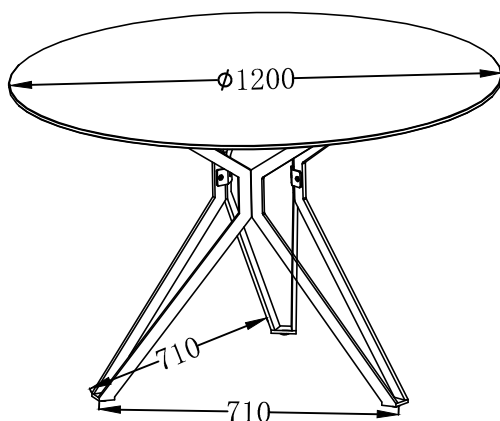

NOTICE DE MONTAGE
INSTRUCCIONES DE MONTAJE/ASSEMBLY INSTRUCTIONS

17760 17761

MESA REDONDA AINA 120CM
ROUND TABLE AINA 120CM
TABLE RONDE AINA 120CM
8435178330451
8435178330468

x2

1PC/2CTN

À MONTER SOI-MÊME
***IMPORTANT: À CONSERVER POUR RÉFÉRENCE**
ULTÉRIEURE - LIRE ATTENTIVEMENT*
ATTENTION: NE PAS UTILISER SI UNE PARTIE EST CASSÉE,
ENDOMMAGÉE OU MANQUANTE

Tamaño de la caja Dimensions colis Carton dimensions	Peso neto Podis net Net weight	Peso bruto Podis brut Gross weight
124*124*7	36KG	38.6KG
87*44*16	6.8KG	8KG

AVANT DE COMMENCER, SE
REPORTER AUX CONSEILS
DE MONTAGE EN ANNEXE