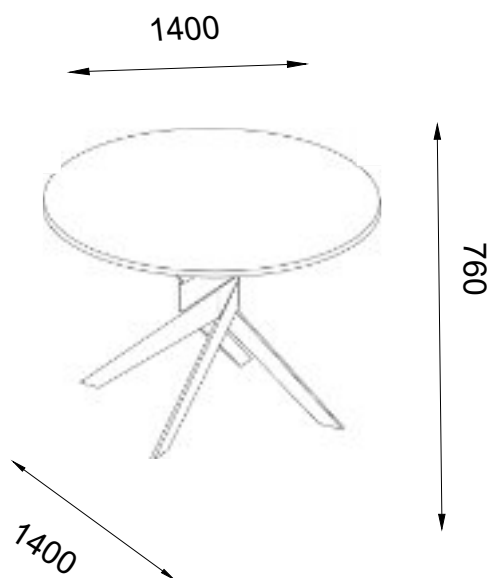

NOTICE DE MONTAGE

INSTRUCCIONES DE MONTAJE / ASSEMBLY INSTRUCTIONS

17785

JENNA

EAN Code 8435178330789

1SET / 2CTNS

Tamaño de la caja Dimensions colis Carton dimensions	Peso bruto Poids brut Gross weight	Peso neto Poids net Net weight
123 x 70 x 10 (CM)	37.7 KG	33.7 KG
147 x 147 x 6 (CM)	41.8 KG	36.8 KG