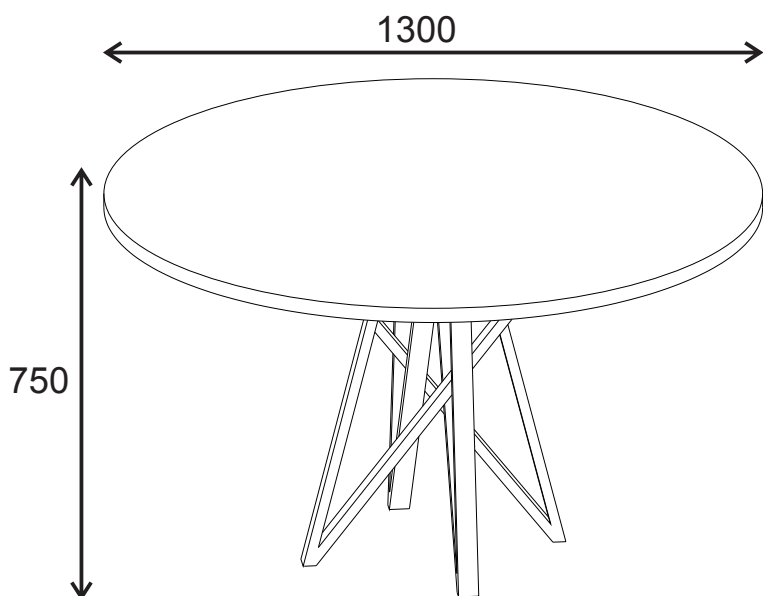

NOTICE DE MONTAGE

INSTRUCCIONES DE MONTAJE / ASSEMBLY INSTRUCTIONS

	SALMA MESA REDONDA ROUND TABLE TABLE RONDE	19013	EAN CODE: 8435178341341
--	--	-------	----------------------------

1PC / 2CTNS

"NE PAS UTILISER SI UNE PARTIE EST CASSÉE,
ENDOMMAGÉE OU MANQUANTE"

"IMPORTANT - À CONSERVER POUR RÉFÉRENCE
ULTÉRIEURE - LIRE ATTENTIVEMENT"

À MONTER SOI-MÊME

Tamaño de la cajas D mens ons col s Carton d mens ons	Peso bruto Po ds brut Gross we ght	Peso neto Po ds net Net we ght
1395 x 1380 x 55 mm	24.40kg	19.85kg
1110 x 400 x 90 mm	8.90kg	7.90kg