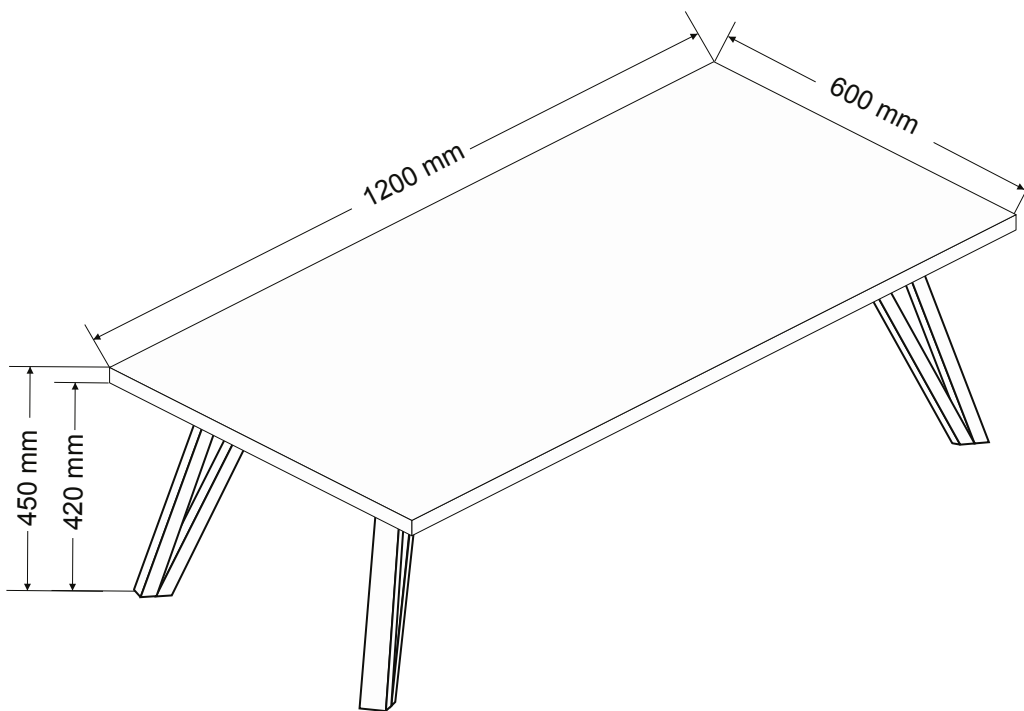

16378

**MESA CENTRO**  
**120 X 60 cm.**

EANCODE

8435178399823

AVANT DE COMMENCER, SE  
REPORTER AUX CONSEILS  
DE MONTAGE EN ANNEXE

BEFORE STARTING, REFER  
TO THE ASSEMBLING ADVICE  
IN ANNEX

VOR DER MONTAGE  
BEILIEGENDE ANWEISUNGEN  
BEFOLGEN

BASLAMADAN ÖNCE,  
EKTEKI MONTAJ TALIMATLARINI  
İNCELEYİNİZ

A monter soi-même

Caja Colis	Tamaño de la caja Dimensions colis	Peso bruto Poids brut	Peso neto Poids net
1/2	1287 x 651 x 39 mm	16,8 KG	15,7 KG
2/2	955 x 185 x 70 mm	3,8 KG	3,1 KG