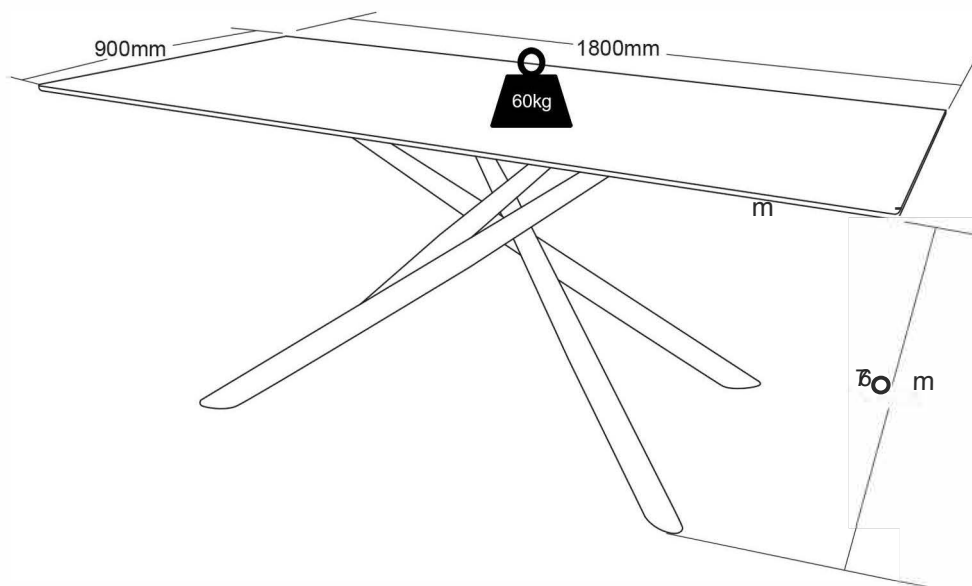

**NOTICE DE MONTAGE
ASSEMBLY INSTRUCTIONS
MONTAGEANLEITUNG
ISTRUZIONI DI MONTAGGIO
INSTRUKCJE DE MONTAGEM
INSTRUCCIONES DE MONTAJE
UPUTE ZA MONTAZU
MONTAJ TALIMATI**

18909

MESA RECT. TORI 180CM CERAMICA
BEIGE PATA CREMA
RECT. TABLE TORI 180CM BEIG
CERAMICS CREAM LEG
TABLE RECT TORI 180CM CERAMIQUE
BEIGE PIED CREME

EAN Code 8435178340672

AVANT DE COMMENCER, SE
REPORTER AUX CONSEILS
DE MONTAGE EN ANNEXE

BEFORE STARTING, REFER
TO THE ASSEMBLING ADVICE
IN ANNEX

VOR DER MONTAGE,
BEILIEGENDE ANWEISUNGEN
BEFOLGEN.

PRIMA DI COMINCIARE
LEGGETE LE ISTRUZIONI DI
MONTAGGIO

ANTES DE COMENZAR, ADIAR
SE A OS CONSELHOS DE
MONTAGEM EM ANEXO

ANTES DE EMPEZAR
CONSULTE LOS CONSEJOS
PARA EL MONTAJE

PRIJE POČETKA MONTAZE
MOLIMO PAZLJIVO

PROCITAJTE UPUTE ZA
MONTAZU

BASLAMADAN ONCE,
EKTEKI MONTAJ TALIMATLARINI
INCELEYINIZ

12CTNS

A MONTER S01-MEME

Caja Colis Carton	Tamaño de la caja Dimensions Dimensions	Peso bruto Poids brut	Peso neto Poids net
1/2	1880 x 960 x 70 mm	52.55 Kg	44.50 Kg
2/2	1480 x 350 x 80 mm	12.50 Kg	10.00 Kg