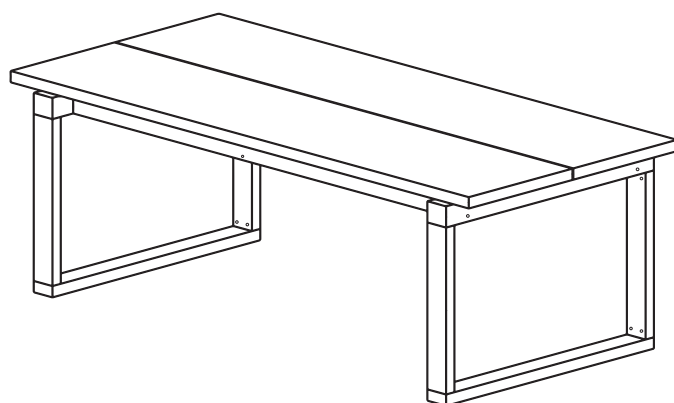

NOTICE DE MONTAGE
INSTRUCCIONES DE MONTAJE/ASSEMBLY INSTRUCTIONS

18218 EAN 8435178335005
18469 EAN 8435178336965

TABLE RECTRINA 220CM
MESA RECTRINA 220CM
TABLE RECTRINA 220CM

MARCKERIC S.L.
C / ENLACE VEROLA S/N,
PC: 46430/SOLLANA / VALENCIA / SPAIN