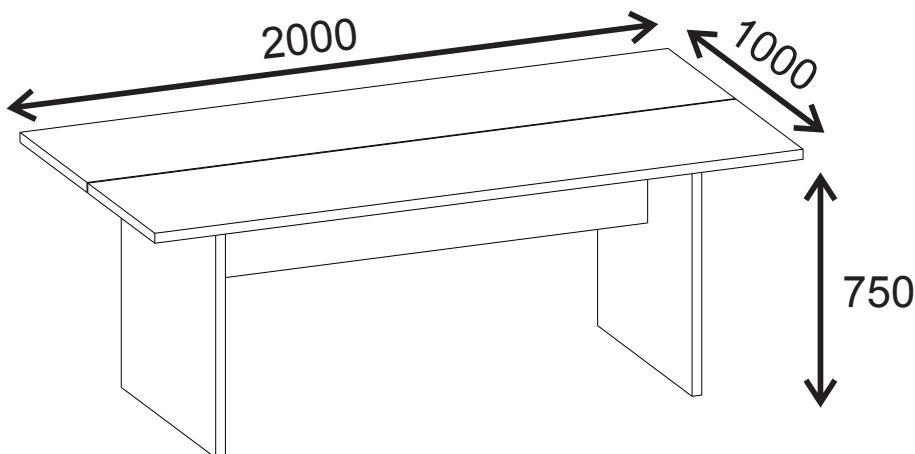

NOTICE DE MONTAGE

INSTRUCCIONES DE MONTAJE / ASSEMBLY INSTRUCTIONS

	MESA RECT. RECT. TABLE TABLE RECT	18756 18795 18998	EAN CODE: 8435178340771 8435178340788 8435178340702
--	---	-------------------------	--

1PC / 3CTNS

"NE PAS UTILISER SI UNE PARTIE EST CASSÉE,
ENDOMMAGÉE OU MANQUANTE"

"IMPORTANT - À CONSERVER POUR RÉFÉRENCE
ULTÉRIEURE - LIRE ATTENTIVEMENT"

À MONTER SOI-MÊME

Tamaño de la cajas D mens ons col s Carton d mens ons	Peso bruto Po ds brut Gross we ght	Peso neto Po ds net Net we ght
2135 x 530 x 95 mm	31.3kg	27.55kg
2135 x 530 x 65 mm	21.55kg	19.2kg
815 x 735 x 95 mm	21.1kg	19.5kg