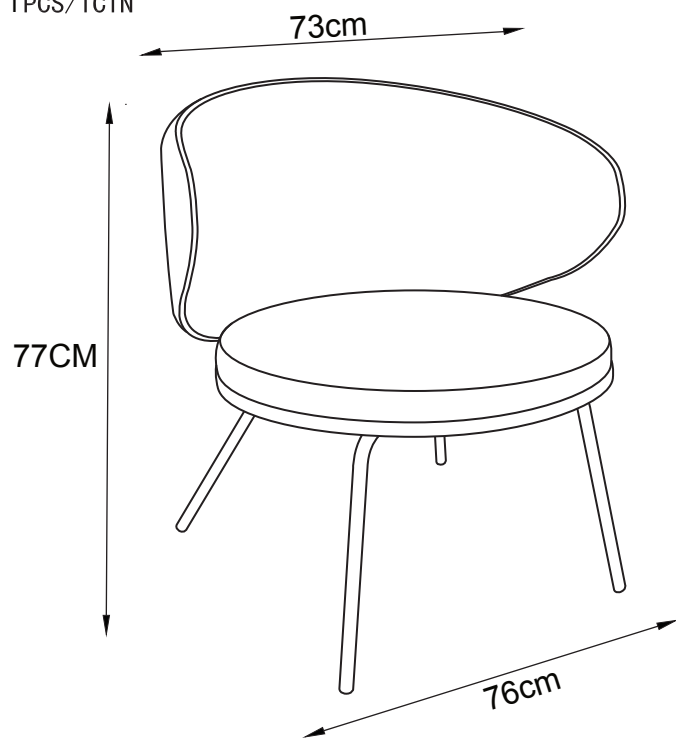

# NOTICE DE MONTAGE INSTRUCCIONES DE MONTAJE / ASSEMBLY INSTRUCTIONS

17651 17653  
17622 17652

BUTACA BAJA RUSH  
PETITE FAUTEUIL RUSH  
LOUNGE CHAIR RUSH

EAN Code 8435178329653

EAN Code 8435178329660

EAN Code 8435178329059

EAN Code 8435178329677

 x1  
1 PCS/1CTN

Tamaño de la caja Dimensions colis Carton dimensions	Peso bruto Poids brut Gross weight	Peso neto Poids net Net weight
77 x 63 x46 (CM)	12 KG	8.8 KG

*AVANT DE COMMENCER, SE  
REPORTER AUX CONSEILS  
DE MONTAGE EN ANNEXE*