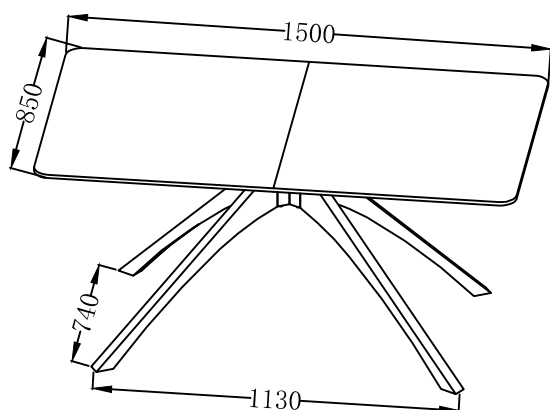

NOTICE DE MONTAGE
INSTRUCCIONES DE MONTAJE/ASSEMBLY INSTRUCTIONS

17764

MESA RECT. EXT. BECA 150/200
RECT. EXTENDABLE TABLE BECA 150/200
TABLE RECT. EXT. BECA 150/200
8435178330499

AVANT DE COMMENCER, SE
REPORTER AUX CONSEILS
DE MONTAGE EN ANNEXE

Tamaño de la caja Dimensions colis Carton dimensions	Peso neto Podis net Net weight	Peso bruto Podis brut Gross weight
159*93.5*19.5	70KG	73.6KG
92*45*13	10KG	11.5KG