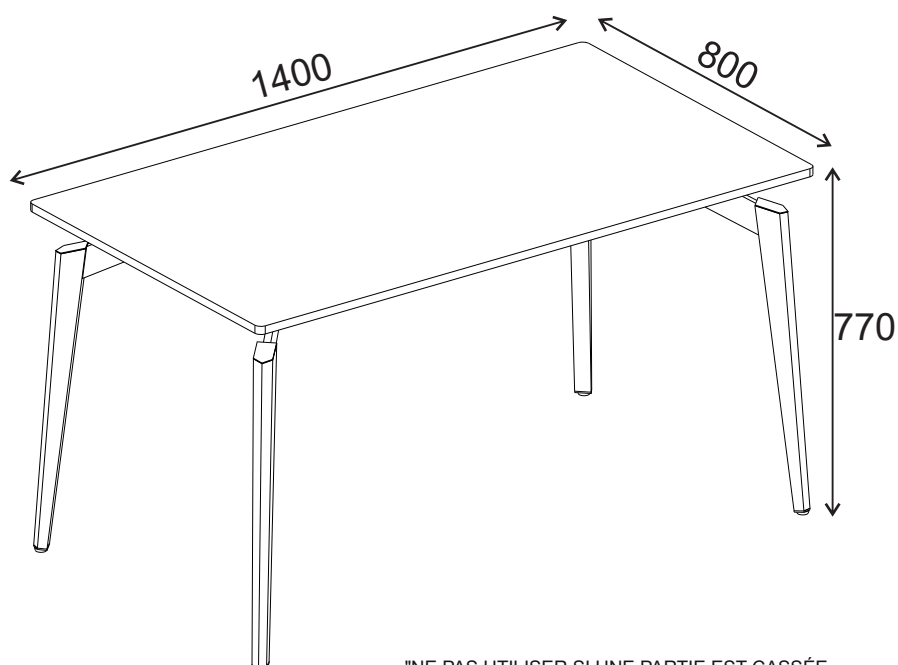

NOTICE DE MONTAGE

INSTRUCCIONES DE MONTAJE / ASSEMBLY INSTRUCTIONS

	MESA RECT. DENIA RECT. TABLE DENIA TABLE RECT DENIA	18490 18667	EAN CODE: 8435178337146 8435178338419
--	---	----------------	---

1PC / 2CTNS

"NE PAS UTILISER SI UNE PARTIE EST CASSÉE,
ENDOMMAGÉE OU MANQUANTE"

"IMPORTANT - À CONSERVER POUR RÉFÉRENCE
ULTÉRIEURE - LIRE ATTENTIVEMENT"

À MONTER SOI-MÊME

Tamaño de la cajas Dimensions colis Carton dimensions	Peso bruto Poids brut Gross weight	Peso neto Poids net Net weight
1485 x 880 x 50 mm	14.35kg	11.70kg
1025 x 145 x 455 mm	10.40kg	8kg