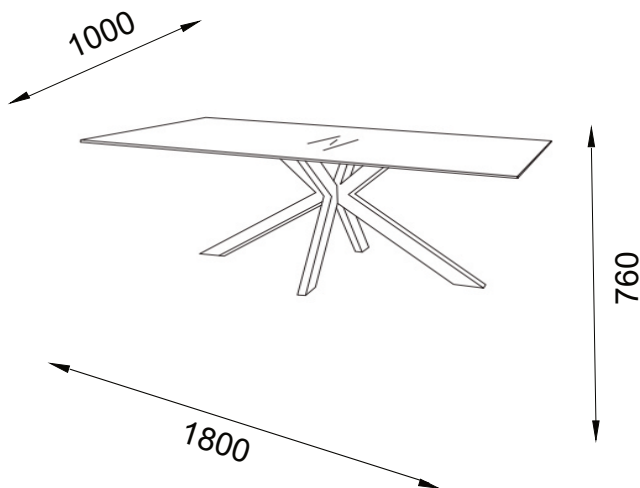

NOTICE DE MONTAGE INSTRUCCIONES DE MONTAJE / ASSEMBLY INSTRUCTIONS

17803

MESA RECT. CELIA
RECT. TABLE CELIA
TABLE RECT CELIA

EAN Code 8435178330840

x 2

1PC /2CTNS

Tamaño de la caja Dimensions colis Carton dimensions	Peso bruto Poids brut Gross weight	Peso neto Poids net Net weight
1/2 187 x107x 7 (CM)	1/2 58.2 KG	1/2 55 KG
2/2 94 x 90 x 6 (CM)	2/2 11.5 KG	2/2 10.9 KG