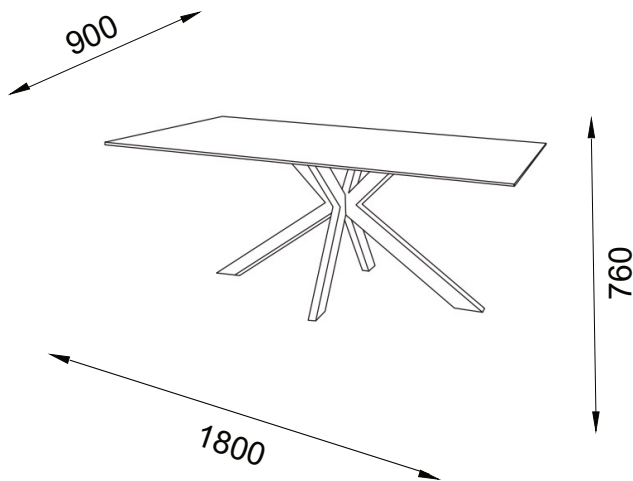

## INSTRUCCIONES DE MONTAJE / ASSEMBLY INSTRUCTIONS

17796  
17802

MESA RECT. BIMBA CERÁMICA  
RECT. CERAMIC TABLE BIMBA  
TABLE RECT BIMBA CÉRAMIQUE

EAN Code 8435178330826  
EAN Code 8435178330833

x 2

1PC /2CTNS

Tamaño de la caja Dimensions colis Carton dimensions	Peso bruto Poids brut Gross weight	Peso neto Poids net Net weight
1/2 190 x100x9.5(CM)	1/2 53 KG	1/2 44 KG
2/2 94 x 90 x 6 (CM)	2/2 11.5 KG	2/2 10.9 KG