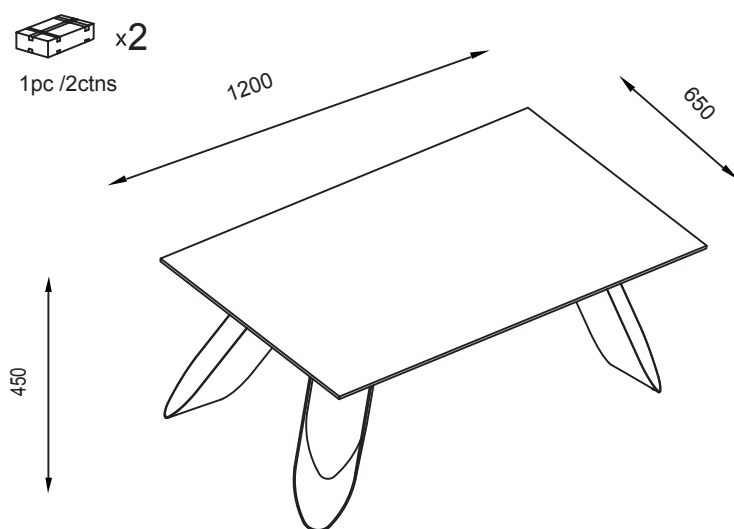

## INSTRUCCIONES DE MONTAJE / ASSEMBLY INSTRUCTIONS

19039

MESA CENTRO RECT. AILA  
 COFFE TABLE RECT. AILA  
 TABLE BASSE RECT. AILA  
 EAN CODE 8435178341358

**\*À MONTER SOI-MÊME\***  
**\*IMPORTANT: À CONSERVER POUR RÉFÉRENCE**  
**ULTÉRIEURE - LIRE ATTENTIVEMENT\***  
**ATTENTION: NE PAS UTILISER SI UNE PARTIE EST CASSÉE,**  
**ENDOMMAGÉE OU MANQUANTE**

Tamaño de la caja Dimensions colis Carton dimensions	Peso bruto Poids brut Gross weight	Peso neto Poids net Net weight
128,5*73,5*7cm 55*28*24cm	12.3kg 12.8kg	16.4kg 15.8kg

**AVANT DE COMMENCER, SE**  
**REPORTER AUX CONSEILS**  
**DE MONTAGE EN ANNEXE**