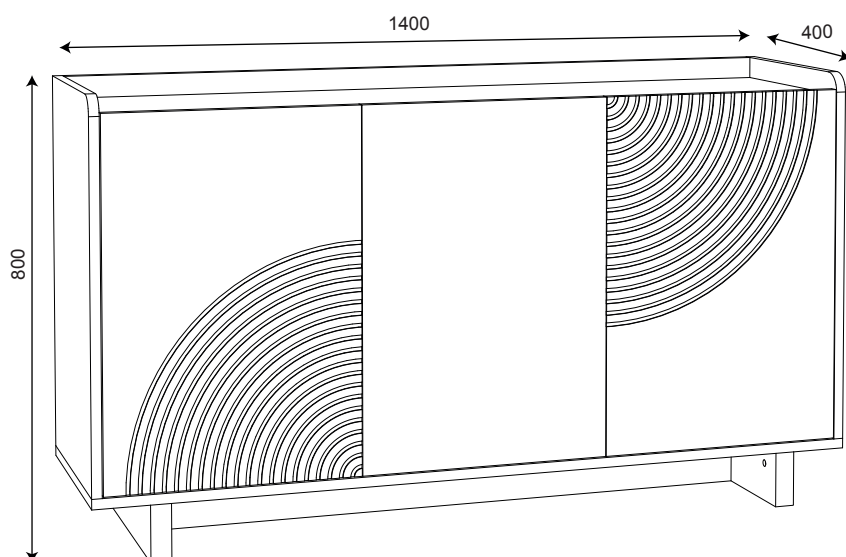

NOTICE DE MONTAGE

INSTRUCCIONES DE MONTAJE / ASSEMBLY INSTRUCTIONS

APARADOR DAIRA 3P 140CM
SIDEBOARD DAIRA 3D 140CM
BUFFET DAIRA 3P 140CM

17991

EAN CODE:
8435178332585

1PC / 2CTNS

"NE PAS UTILISER SI UNE PARTIE EST CASSÉE,
ENDOMMAGÉE OU MANQUANTE"

À MONTER SOI-MÊME

"IMPORTANT - À CONSERVER POUR RÉFÉRENCE
ULTÉRIEURE - LIRE ATTENTIVEMENT"

Tamaño de la cajas Dimensions colis Carton dimensions	Peso bruto Poids brut Gross weight	Peso neto Poids net Net weight
1470 x 470 x 95 mm	24.54 kg	23.34 kg
745 x 495 x 165 mm	23.24 kg	22.04 kg