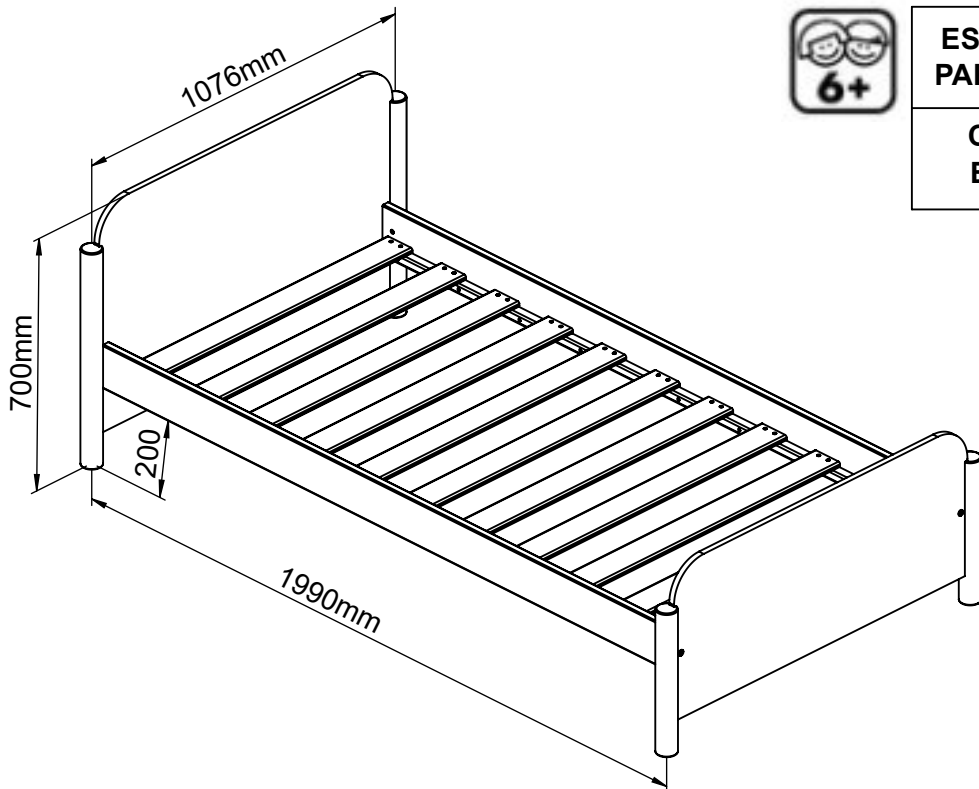

NOTICE DE MONTAGE
ASSEMBLY INSTRUCTIONS
MONTAGEANLEITUNG
ISTRUZIONI DI MONTAGGIO
INSTRUÇÕES DE MONTAGEM
INSTRUCCIONES DE MONTAJE
UPUTE ZA MONTAZU
MONTAJ TALIMATI

EAN CODE:
8435178332868 | 8435178334534

17985 | 18118

CAMA ENOLA 90x190
BED ENOLA 90x190
LIT ENOLA 90x190

ESTA CAMA NO ES CONVENIENTE
PARA NIÑOS MENORES DE 6 AÑOS

CE LIT NE CONVIENT PAS AUX
ENFANTS DE MOINS DE 6 ANS

AVANT DE COMMENCER, SE
REPORTER AUX CONSEILS
DE MONTAGE EN ANNEXE