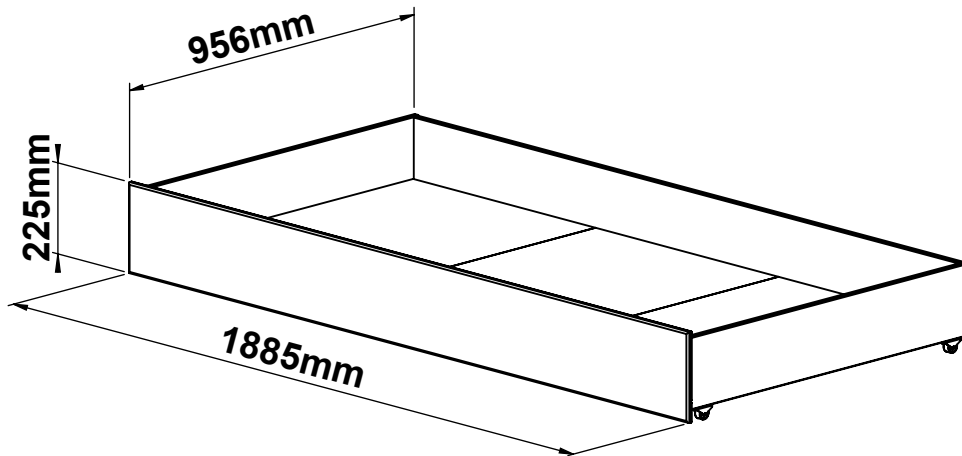

8435178330130

NOTICE DE MONTAGE
ASSEMBLY INSTRUCTIONS
MONTAGEANLEITUNG
ISTRUZIONI DI MONTAGGIO
INSTRUÇÕES DE MONTAGEM
INSTRUCCIONES DE MONTAJE
UPUTE ZA MONTAZU
MONTAJ TALIMATI

17670

GAVETÓN TIROIR STORAGE DRAWER

Cx	Tamaño de la caja Dimensions colis	Peso bruto Poids brut	Peso neto Poids net
1/2	1995x275x70	16Kg	15Kg
2/2	950x620x20	8Kg	7,5Kg