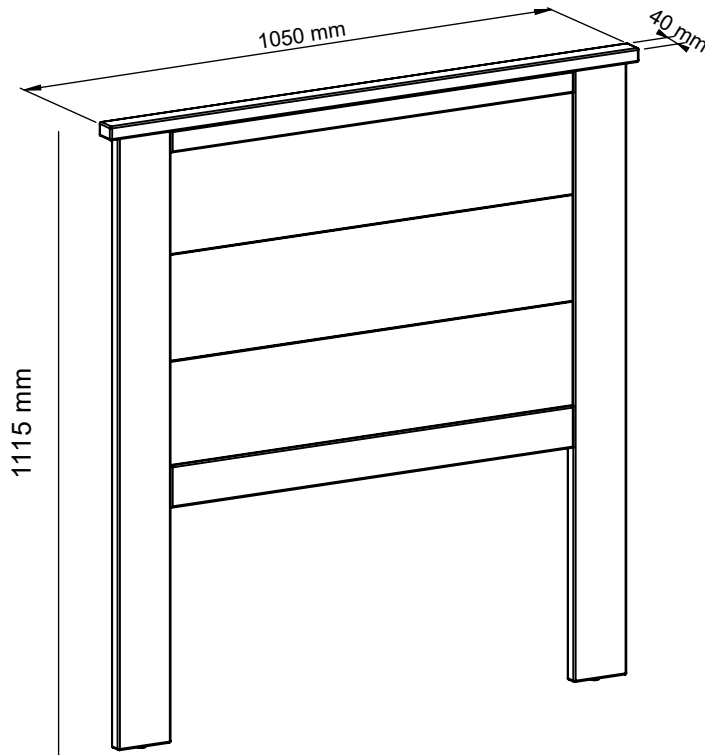

**EAN CODE: 8435178310101**

**NOTICE DE MONTAGE  
ASSEMBLY INSTRUCTIONS  
MONTAGEANLEITUNG  
ISTRUZIONI DI MONTAGGIO  
INSTRUÇÕES DE MONTAGEM  
INSTRUCCIONES DE MONTAJE  
UPUTE ZA MONTAZU  
MONTAJ TALIMATI**

**12082**

**CABEZAL 0.90 ROMANTICA  
TETE DE LIT 0.90 ROMANTICA**

*AVANT DE COMMENCER, SE  
REPORTER AUX CONSEILS  
DE MONTAGE EN ANNEXE*

*BEFORE STARTING, REFER  
TO THE ASSEMBLING ADVICE  
IN ANNEX*

*VOR DIE MONTAGE,  
BEILIEGENDE ANWEISUGEN  
BEFOLGEN*

*BASLAMADAN ÖNCE  
EKTEKI MONTAJ TALIMATLARINI  
İNCELEYİMİZ*

<b>Cx</b>	<b>Tamaño de la caja Dimensions colis</b>	<b>Peso bruto Poids brut</b>	<b>Peso neto Poids net</b>
<b>1/1</b>	<b>1095x1155x45mm</b>	<b>10Kg</b>	<b>9.5Kg</b>