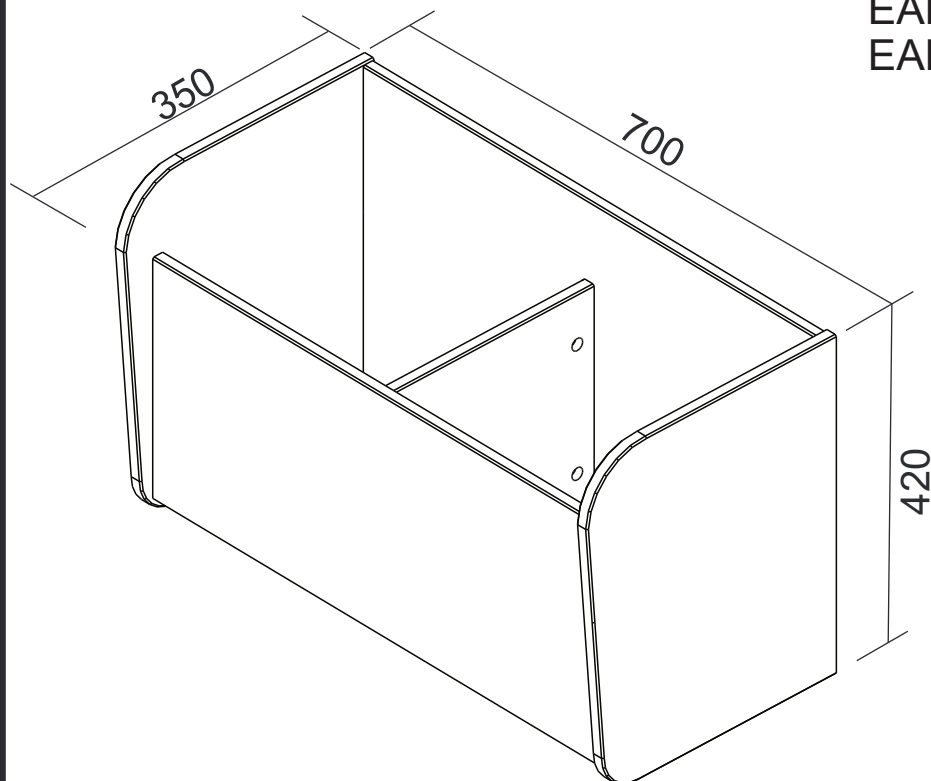

**NOTICE DE MONTAGE
ASSEMBLY INSTRUCTIONS
MONTAGEANLEITUNG
ISTRUZIONI DI MONTAGGIO
INSTRUÇÕES DE MONTAGEM
INSTRUCCIONES DE MONTAJE
UPUTE ZA MONTAZU
MONTAJ TALIMATI**

16606/16607

**BAUL ESTEBAN
TOY CHEST ESTEBAN
COFFRE À JOUET ESTEBAN**

**EAN CODE 8435178319562
EAN CODE 8435178319357**