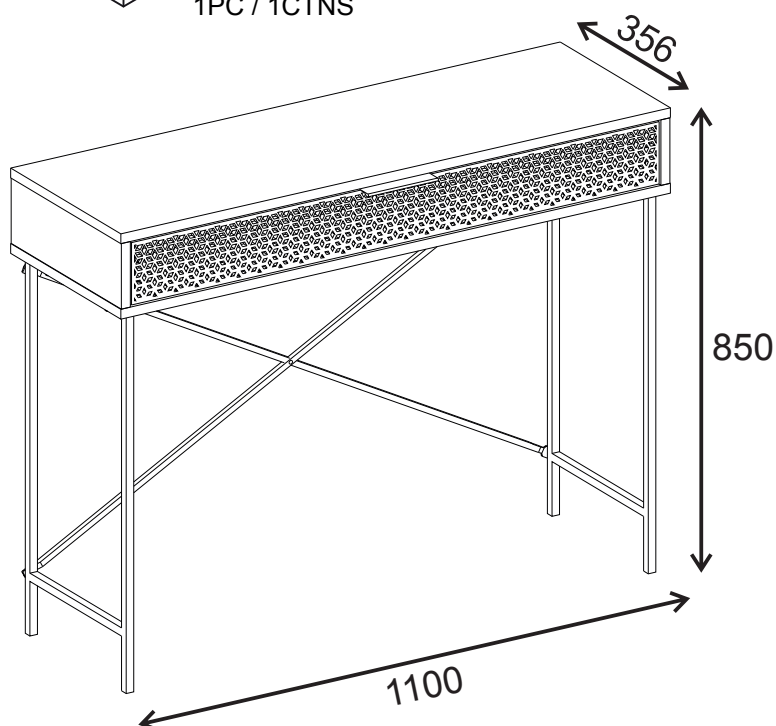

NOTICE DE MONTAGE

INSTRUCCIONES DE MONTAJE / ASSEMBLY INSTRUCTIONS

CONSOLA
CONSOLE
CONSOLE

17101

EAN CODE:
8435178324016

1PC / 1CTNS

"NE PAS UTILISER SI UNE PARTIE EST CASSÉE,
ENDOMMAGÉE OU MANQUANTE"

"IMPORTANT - À CONSERVER POUR RÉFÉRENCE
ULTÉRIEURE - LIRE ATTENTIVEMENT"

À MONTER SOI-MÊME

Tamaño de la cajas D mens ons col s Carton d mens ons	Peso bruto Po ds brut Gross we ght	Peso neto Po ds net Net we ght
1285 x 390 x 135 mm	21.55 kg	18.55 kg

AVANT DE COMMENCER, SE
REPORTER AUX CONSEILS
DE MONTAGE EN ANNEXE