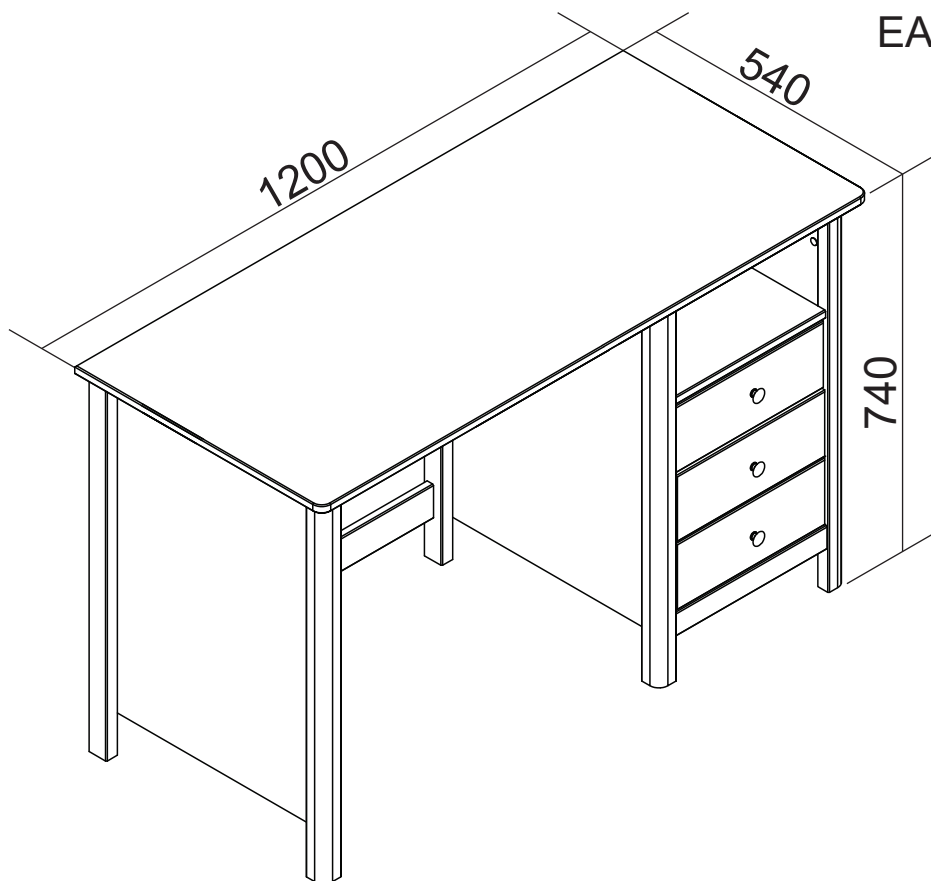

**NOTICE DE MONTAGE
ASSEMBLY INSTRUCTIONS
MONTAGEANLEITUNG
ISTRUZIONI DI MONTAGGIO
INSTRUÇÕES DE MONTAGEM
INSTRUCCIONES DE MONTAJE
UPUTE ZA MONTAZU
MONTAJ TALIMATI**

16115
16116

**ESCRITORIO MAX 3C
DESK MAX 3DR
BUREAU MAX 3T**

**BASLAMADAN ÖNCE,
EKTEKI MONTAJ TALIMATLARINI
İNCELEYİNİZ**

À MONTER SOI-MÊME

IMPORTANT: À CONSERVER POUR RÉFÉRENCE ULTÉRIEURE - LIRE ATTENTIVEMENT

Tamaño de la caja Dimensions colis	Peso bruto Poids brut	Peso neto Poids net
1250 x 685 x 80 mm	22,4 Kg	21,4 Kg