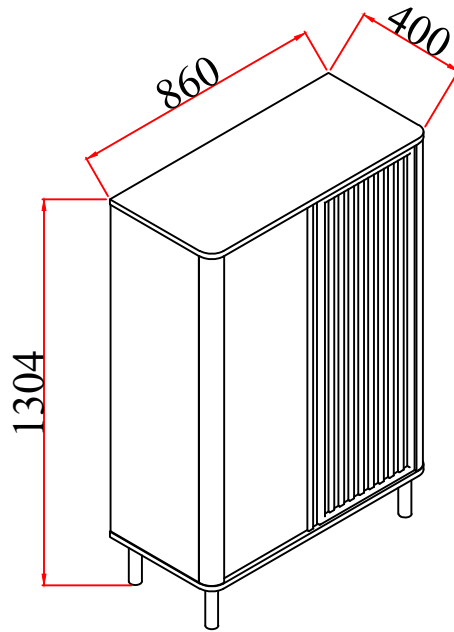

19010

EAN CODE 8435178364302

1PC/2CNTS

À MONTER SOI-MÊME
IMPORTANT: À CONSERVER
POUR RÉFÉRENCE ULTÉRIEURE - LIRE
ATTENTIVEMENT*ATTENTION:
NE PAS UTILISER SI UNE PARTIE EST
CASSÉE, ENDOMMAGÉE OU MANQUANTE

Caja Colis Carton	Tamaño de la caja Dimensions colis Carton dimensions	Peso bruto Poids brut Gross weight	Peso neto Poids net Net weight
1/2	1015x431x124 mm	20,10 kg	18,50 kg
2/2	1210x478x145 mm	29,80 kg	27,30 kg