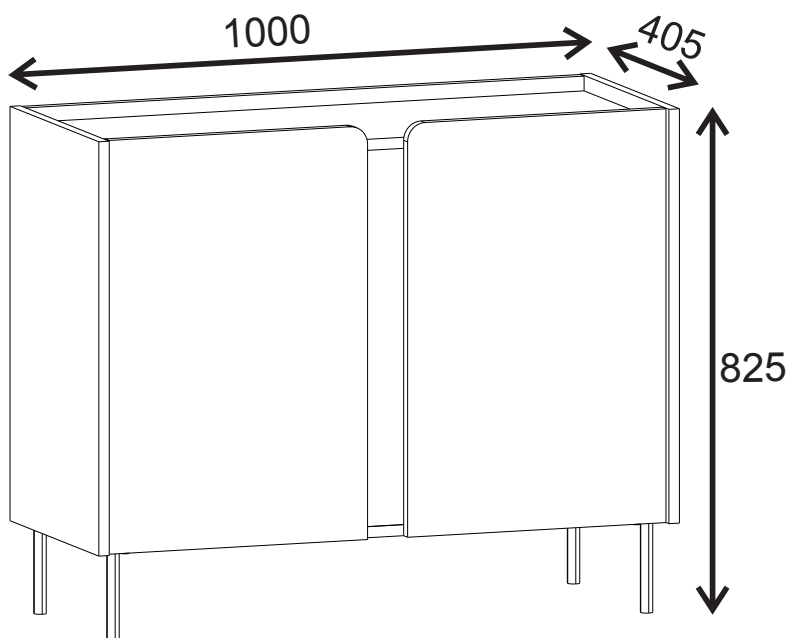

## INSTRUCCIONES DE MONTAJE / ASSEMBLY INSTRUCTIONS

MUEBLE AUX.  
OCCASIONAL CABINET  
MEUBLE AUX.

18800

EAN CODE:  
8435178339980

1PC / 2CTNS

"NE PAS UTILISER SI UNE PARTIE EST CASSÉE,  
ENDOMMAGÉE OU MANQUANTE"

À MONTER SOI-MÊME

"IMPORTANT - À CONSERVER POUR RÉFÉRENCE  
ULTÉRIEURE - LIRE ATTENTIVEMENT"

Tamaño de la cajas D mens ons col s Carton d mens ons	Peso bruto Po ds brut Gross we ght	Peso neto Po ds net Net we gh
1065 x 415 x 140 mm	20.6kg	19.1kg
765 x 480 x 115 mm	14.75kg	13.2kg