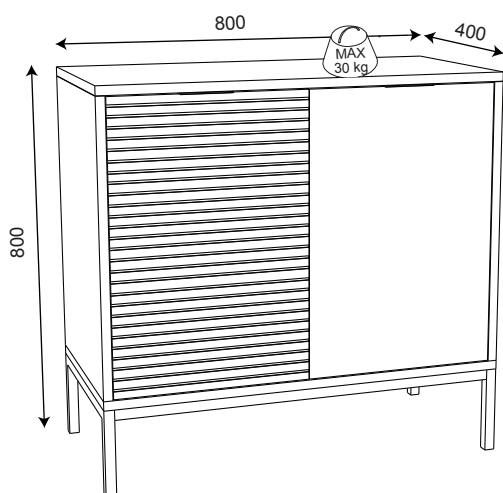

NOTICE DE MONTAGE

INSTRUCCIONES DE MONTAJE / ASSEMBLY INSTRUCTIONS

MUEBLE AUX. ARIEL 2P
OCCASIONAL CABINET ARIEL 2D
MEUBLE AUX. ARIEL 2P

17418

EAN CODE:
8435178329837

1PC / 1CTN

"NE PAS UTILISER SI UNE PARTIE EST CASSÉE,
ENDOMMAGÉE OU MANQUANTE"

"IMPORTANT - À CONSERVER POUR RÉFÉRENCE
ULTÉRIEURE - LIRE ATTENTIVEMENT"

À MONTER SOI-MÊME

Tamaño de la cajas Dimensions colis Carton dimensions	Peso bruto Poids brut Gross weight	Peso neto Poids net Net weight
885x 455 x 155 mm	25.80kg	24.20kg