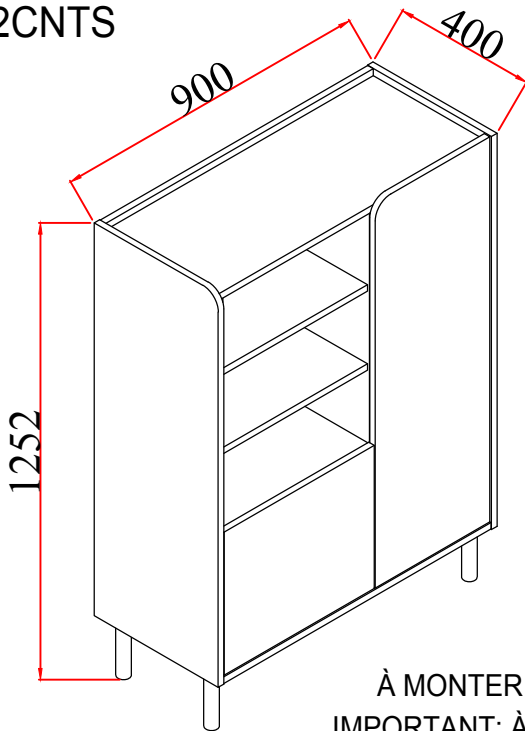

OCCASIONAL CABINET MONZA
MUEBL.AUX. MONZA
MEUBLE AUX. MONZA

W06/25

NOTICE DE MONTAGE
ASSEMBLY INSTRUCTIONS
MONTAGEANLEITUNG
ISTRUZIONI DI MONTAGGIO
INSTRUÇÕES DE MONTAGEM
INSRUCCIONES DE MONTAJE
UPUTE ZA MONTAZU
MONTAJ KLAUVUZU

18828

EAN CODE 8435178365965

1PC/2CNTS

À MONTER SOI-MÊME
IMPORTANT: À CONSERVER
POUR RÉFÉRENCE ULTÉRIEURE - LIRE
ATTENTIVEMENT*ATTENTION:
NE PAS UTILISER SI UNE PARTIE EST
CASSÉE, ENDOMMAGÉE OU MANQUANTE

Caja Colis Carton	Tamaño de la caja Dimensions colis Carton dimensions	Peso bruto Poids brut Gross weight	Peso neto Poids net Net weight
1/2	1189x440x140 mm	25,40 kg	23,30 kg
2/2	1185x440x110 mm	20,10 kg	18,20 kg