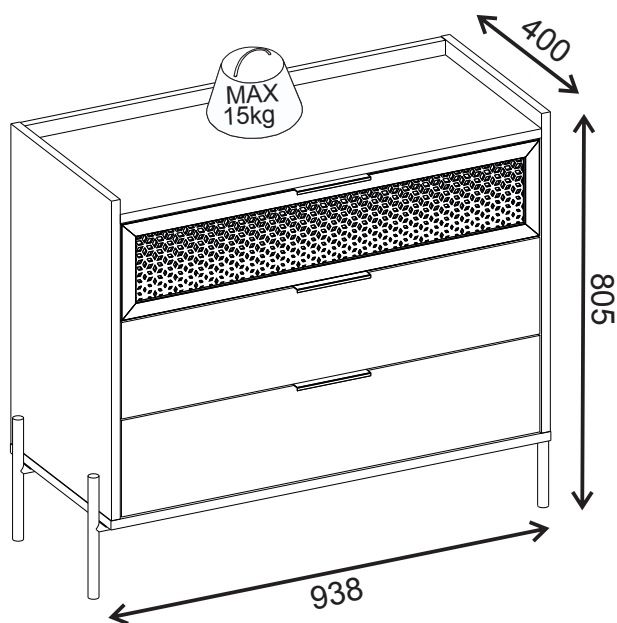

NOTICE DE MONTAGE

INSTRUCCIONES DE MONTAJE / ASSEMBLY INSTRUCTIONS

CHEST
COMODA
COMMODE

17205

EAN CODE:
8435178325518

1PC / 2CTNS

"NE PAS UTILISER SI UNE PARTIE EST CASSÉE,
ENDOMMAGÉE OU MANQUANTE"

À MONTER SOI-MÊME

"IMPORTANT - À CONSERVER POUR RÉFÉRENCE
ULTÉRIEURE - LIRE ATTENTIVEMENT"

Tamaño de la cajas D mens ons col s Carton d mens ons	Peso bruto Po ds brut Gross we ght	Peso neto Po ds net Net we ght
1025 x 435 x 185 mm	29.26kg	26.54kg
860 x 435 x 173 mm	14.46kg	12.52kg