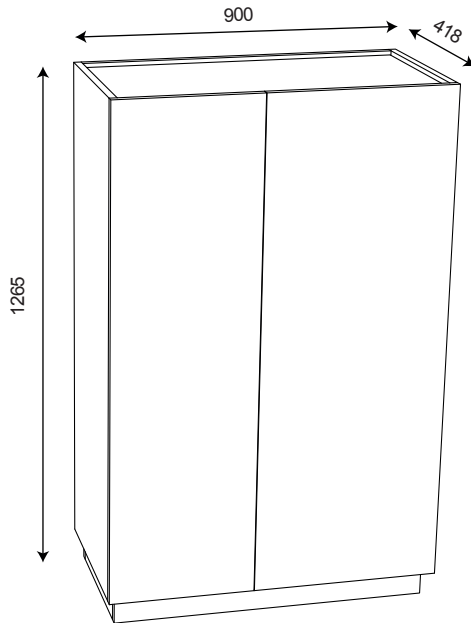

NOTICE DE MONTAGE

INSTRUCCIONES DE MONTAJE / ASSEMBLY INSTRUCTIONS

MUEBLAUXALTO DIONE2P
UPPEROCASIONALCABINET DIONE 2D
MEUBLE AUX.HAUT DIONE 2P

16301

EAN CODE:
8435178399106

1PC/ 2CTNS

"NE PAS UTILISER SI UNE PARTIE EST CASSÉE,
ENDOMMAGÉE OU MANQUANTE"

"IMPORTANT - À CONSERVER POUR RÉFÉRENCE
ULTÉRIEURE - LIRE ATTENTIVEMENT"

À MONTER SOI-MÊME

Tamaño de la cajas Dimensions colis Carton dimensions	Peso bruto Poids brut Grossweight	Peso neto Poids net Net weight
1270x600x115 mm	33.56kg	31.56kg
945x470x155 mm	22.72kg	20.92kg