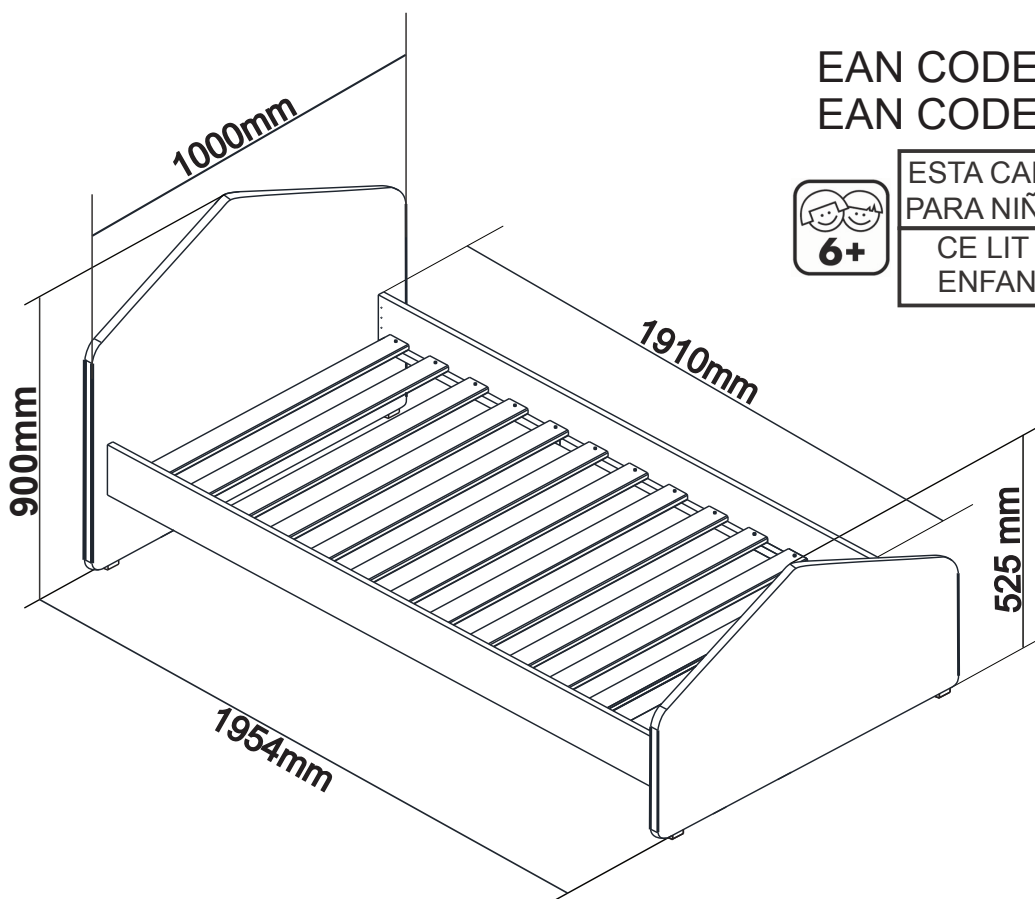

**NOTICE DE MONTAGE
ASSEMBLY INSTRUCTIONS
MONTAGEANLEITUNG
ISTRUZIONI DI MONTAGGIO
INSTRUÇÕES DE MONTAGEM
INSTRUCCIONES DE MONTAJE
UPUTE ZA MONTAZU
MONTAJ TALIMATI**

16442/16527

**CAMA 0.90 ESTEFANIA
BED 0.90 ESTEFANIA
LIT 0.90 ESTEFANIA**

**EAN CODE 8435178319494
EAN CODE 8435178319449**

**ESTA CAMA NO ES CONVENIENTE
PARA NIÑOS MENORES DE 6 AÑOS
CE LIT NE CONVIENT PAS AUX
ENFANTS DE MOINS DE 6 ANS**

*AVANT DE COMMENCER, SE
REPORTER AUX CONSEILS
DE MONTAGE EN ANNEXE*