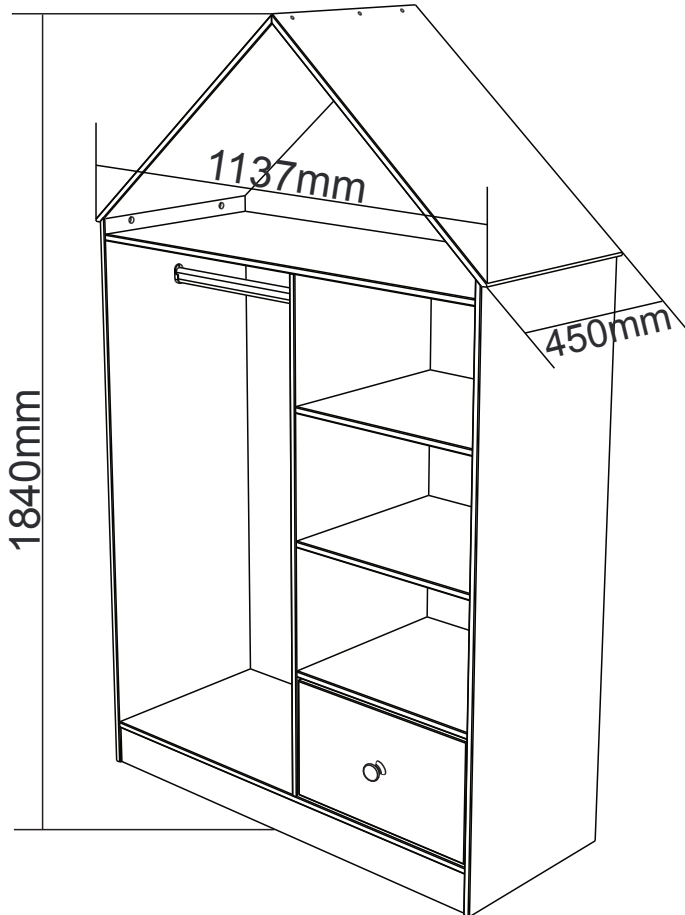

**NOTICE DE MONTAGE
ASSEMBLY INSTRUCTIONS
MONTAGEANLEITUNG
ISTRUZIONI DI MONTAGGIO
INSTRUÇÕES DE MONTAGEM
INSTRUCCIONES DE MONTAJE
UPUTE ZA MONTAZU
MONTAJ TALIMATI**

16639/16641

VESTIDOR ESTEFANIA 3H1C

DRESSING ESTEFANIA 3H1DR

ARMOIRE OUVERTEESTEFANIA3N1T

EAN CODE 8435178320261

EAN CODE 8435178320278

*AVANT DE COMMENCER, SE
REPORTER AUX CONSEILS
DE MONTAGE EN ANNEXE*

**BEFORE STARTING, REFER
TO THE ASSEMBLING ADVICE
IN ANNEX**

*VOR DER MONTAGE,
BEILIEGENDE ANWEISUNGEN
BEFOLGEN.*

*PROČITAJTE UPUTE ZA
MONTAŽU*

**BASLAMADAN ÖNCE,
EKTEKI MONTAJ TALIMATLARINI
İNCELEYİNİZ**

À MONTER SOI-MÊME

Tamaño de la caja Dimensions colis	Peso bruto Poids brut	Peso neto Poids net
1111 x 490 x 90mm	20,65Kg	19,30Kg
1375 x 635 x 75mm	27,70Kg	26,25Kg