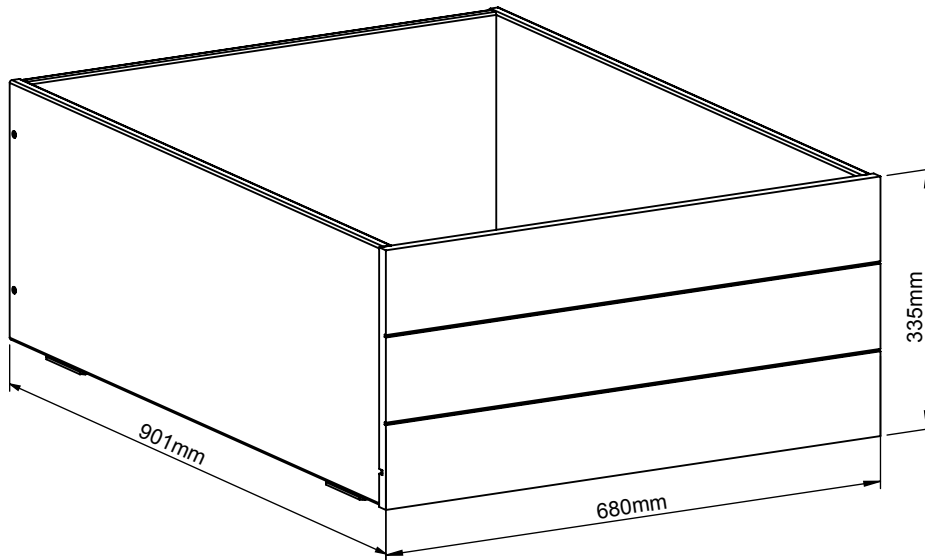

NOTICE DE MONTAGE
ASSEMBLY INSTRUCTIONS
MONTAGEANLEITUNG
ISTRUZIONI DI MONTAGGIO
INSTRUÇÕES DE MONTAGEM
INSTRUCCIONES DE MONTAJE
UPUTE ZA MONTAZU
MONTAJ TALIMATI

EAN CODE: 8435178378972

14005

ULISSES CÁJON DE CAMA
ULISSES TIROIR DE LIT

ESTE PRODUCTO NO ES CONVENIENTE
PARA NIÑOS MENORES DE 6 AÑOS

CE PRODUIT NE CONVIENT PAS AUX
ENFANTS DE MOINS DE 6 ANS