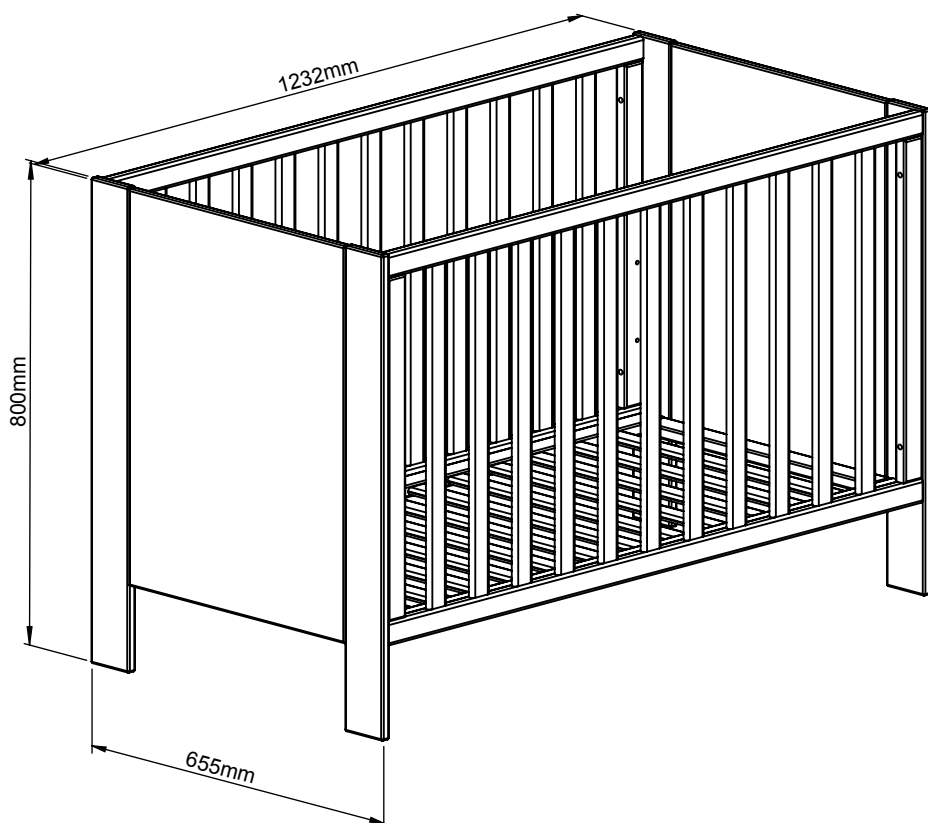

NOTICE DE MONTAGE
ASSEMBLY INSTRUCTIONS
MONTAGEANLEITUNG
ISTRUZIONI DI MONTAGGIO
INSTRUÇÕES DE MONTAGEM
INSTRUCCIONES DE MONTAJE
UPUTE ZA MONTAZU
MONTAJ TALIMATI

EAN CODE: 8435178312891/
8435178310804

16632 | 16633

CUNA ESTEBAN 60x120
LIT ESTEBAN 60x120
BABY BED ESTEBAN 60x120

AVANT DE COMMENCER, SE
REPORTER AUX CONSEILS
DE MONTAGE EN ANNEXE

BEFORE STARTING, REFER
TO THE ASSEMBLING ADVICE
IN ANNEX

VOR DIE MONTAGE,
BEILIEGENDE ANWEISUGEN
BEFOLGEN

BASLAMADAN ÖNCE
EKTEKI MONTAJ TALIMATLARINI
İNCELEYİMİZ

À MONTER SOI-MÊME

Cx	Tamaño de la caja Dimensions colis	Peso bruto Poids brut	Peso neto Poids net
1/1	1280x725x110 mm	23kg	22kg

**IMPORTANT - À CONSERVER TOUTE RÉFÉRENCE ULTÉRIEURE - LIRE ATTENTIVEMENT
NE PAS UTILISER SI UNE PARTIE EST CASSÉE. ENDOMMAGÉE OU MANQUANTE**