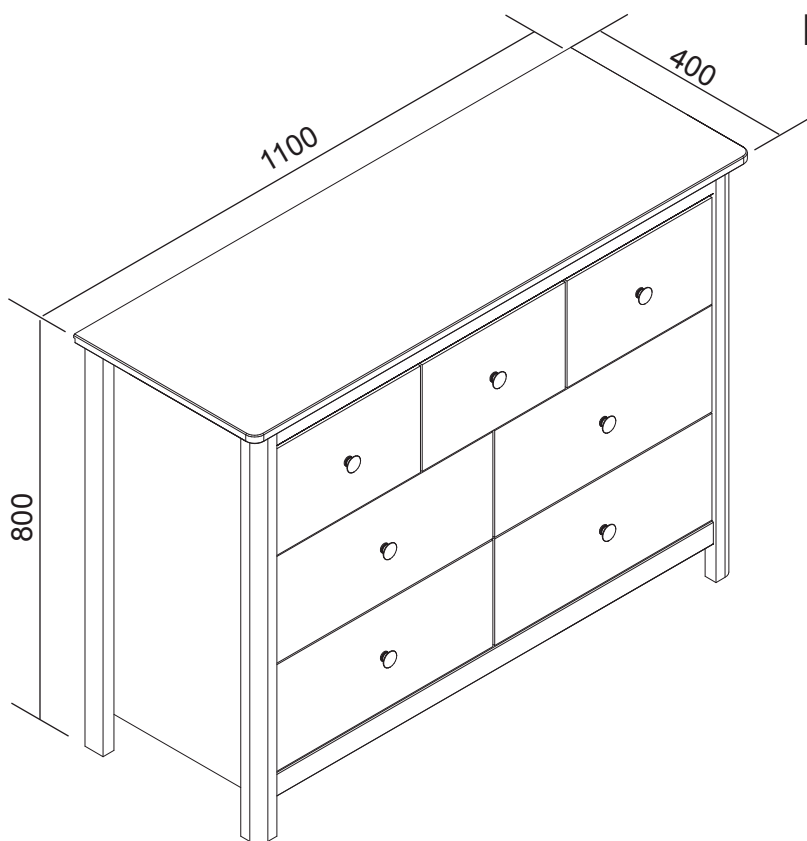

**NOTICE DE MONTAGE  
ASSEMBLY INSTRUCTIONS  
MONTAGEANLEITUNG  
ISTRUZIONI DI MONTAGGIO  
INSTRUÇÕES DE MONTAGEM  
INSTRUCCIONES DE MONTAJE  
UPUTE ZA MONTAZU  
MONTAJ TALIMATI**

16109  
16110

**COMODAMAX 4+3C  
CHESTMAX 4+3DR  
COMMODE MAX 4+3T**

**BASLAMADAN ÖNCE,  
EKTEKI MONTAJ TALIMATLARINI  
İNCELEYİNİZ**

**\*À MONTER SOI-MÊME\***

**\*IMPORTANT: À CONSERVER POUR RÉFÉRENCE ULTÉRIEURE - LIRE ATTENTIVEMENT\***

Tamaño de la caja Dimensions colis	Peso bruto Poids brut	Peso neto Poids net
1130 x 490 x 155 mm	30,8 Kg	29,4 Kg