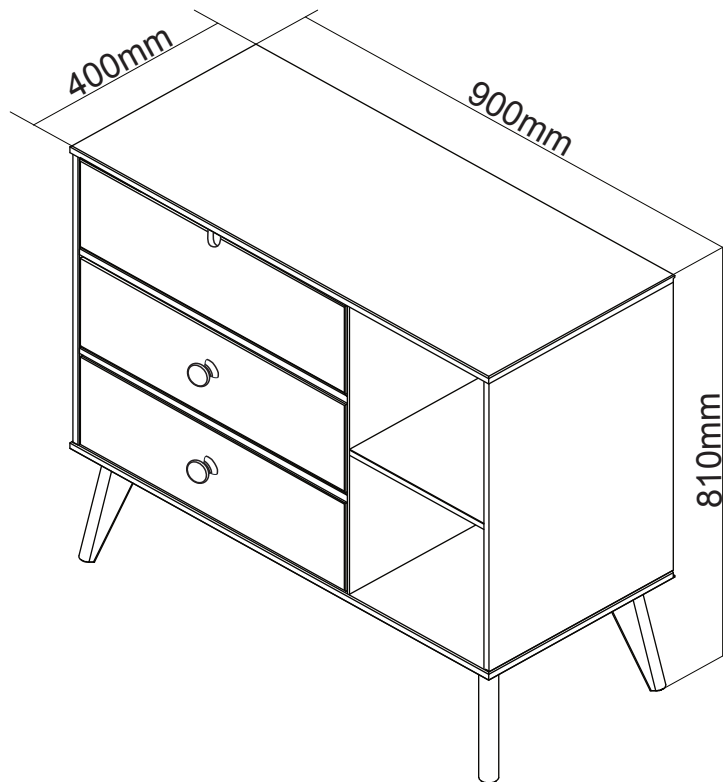

**NOTICE DE MONTAGE
ASSEMBLY INSTRUCTIONS
MONTAGEANLEITUNG
ISTRUZIONI DI MONTAGGIO
INSTRUÇÕES DE MONTAGEM
INSTRUCCIONES DE MONTAJE
UPUTE ZA MONTAZU
MONTAJ TALIMATI**

16441/16526

COMODA ESTEFANIA 3C2H
CHEST ESTEFANIA 3DR2H
COMMODE ESTEFANIA 3T2N

EAN CODE 8435178319500
EAN CODE 8435178319456