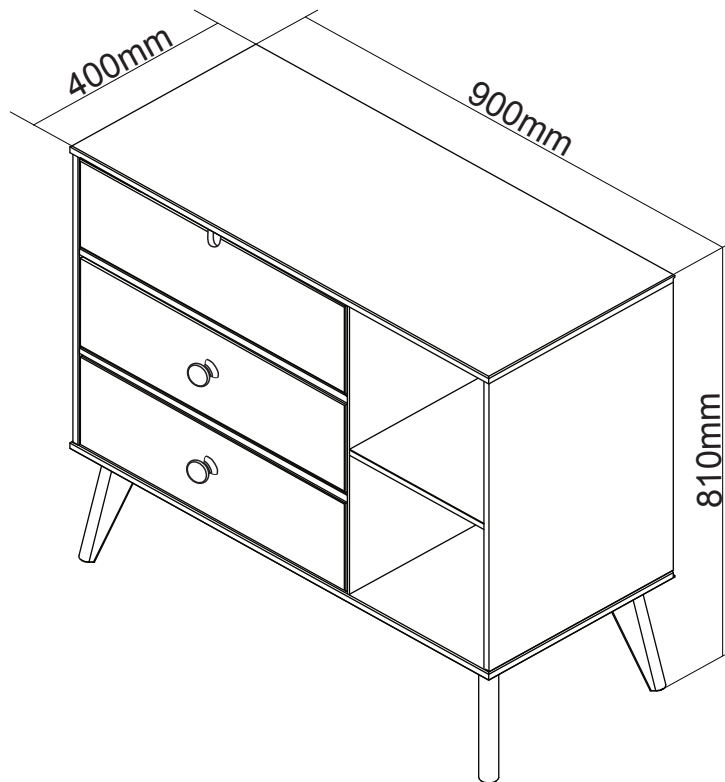

**NOTICE DE MONTAGE
ASSEMBLY INSTRUCTIONS
MONTAGEANLEITUNG
ISTRUZIONI DI MONTAGGIO
INSTRUÇÕES DE MONTAGEM
INSTRUCCIONES DE MONTAJE
UPUTE ZA MONTAZU
MONTAJ TALIMATI**

16441/16526

COMODA ESTEFANIA 3C2H
CHEST ESTEFANIA 3DR2H
COMMODE ESTEFANIA 3T2N

EAN CODE 8435178319500
EAN CODE 8435178319456