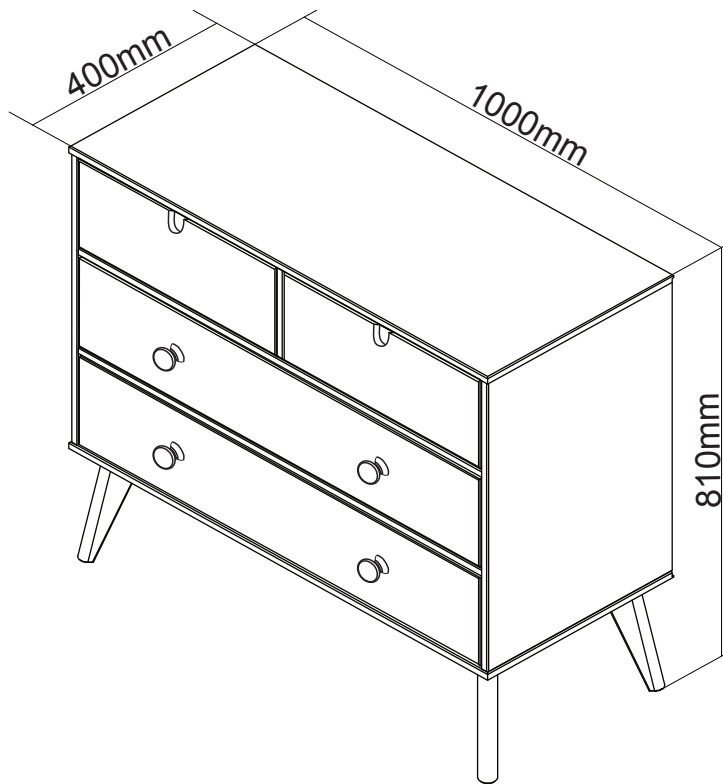

**NOTICE DE MONTAGE
ASSEMBLY INSTRUCTIONS
MONTAGEANLEITUNG
ISTRUZIONI DI MONTAGGIO
INSTRUÇÕES DE MONTAGEM
INSTRUCCIONES DE MONTAJE
UPUTE ZA MONTAZU
MONTAJ TALIMATI**

16616/16617

COMODA ESTEFANIA 2+2C
CHEST ESTEFANIA 2+2DR
COMMODE ESTEFANIA 2+2T

EAN CODE 8435178319593
EAN CODE 8435178319531